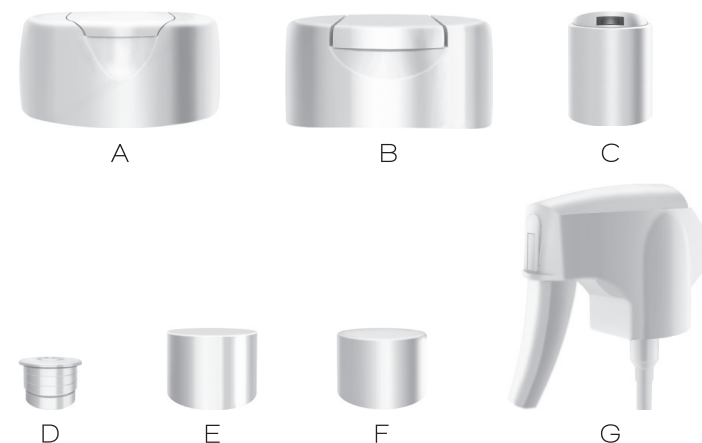

## SILHOUETTE

## IDYLLE

Contenances	Bagues	Matières
Flacon tube Seychelles 200 ml	Spéciale	PEHD <sup>☞</sup>
Flacon Seychelles 250 ml	Spéciale	PEHD <sup>☞</sup>
Silhouette 200 ml	à clic	PP
Flacon tube 200 ml	à clic	PEMD-PETG <sup>☞</sup>
Idylle 200 ml	24/410	PP
Idylle 300 m	24/410	PP
Spray détente 200 ml	Guala TS1	PP
Spray détente 300 ml	Guala TS1	PP
Spray détente 400 ml	Guala TS1	PP

## ACCESSOIRES

Seychelles Accessoires	Bagues	Matières	Aspect
A Capsule à clic Seychelles	Spéciale	PP	Mat
Silhouette/Flacon tube Accessoires	Bagues	Matières	Aspect
B Capsule à clic Silhouette	à clic	PP	Brillant
Idylle Accessoires	Bagues	Matières	Aspect
C Roll cap	24/410	PP	Mat
D Réducteur Ø 18 mm	24/410	PEBD	Brillant
E Capsule plate jointée	24/410	PP	Brillant
F Capsule 961 + réducteur	24/410	PE/ <sup>chapé</sup> Alu	Mat/Brillant
Spray détente Accessoires	Bagues	Matières	Aspect
G Pompe Guala	TS1	PP	Brillant