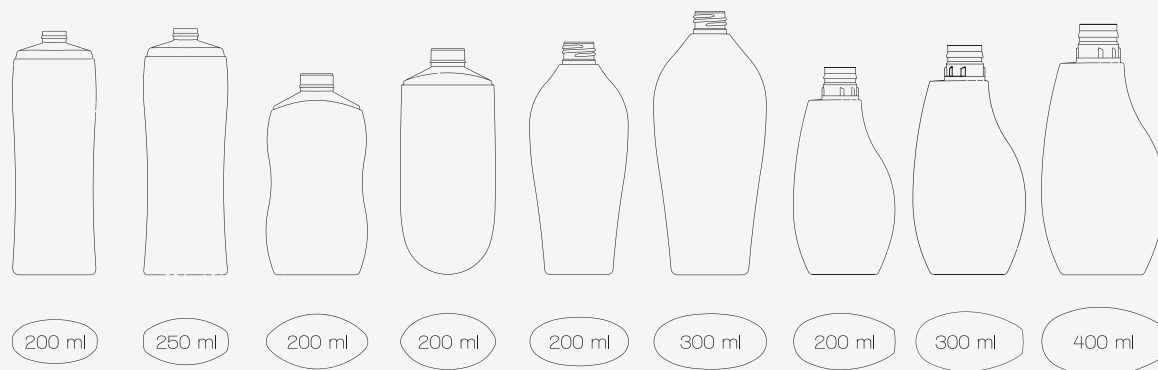

SEYCHELLES

FLACON TUBE

SPRAY DÉTENTE

SILHOUETTE

IDYLLE

Contenances	Bagues	Matières
Flacon tube Seychelles 200 ml	Spéciale	PEHD[☞]
Flacon Seychelles 250 ml	Spéciale	PEHD[☞]
Silhouette 200 ml	à clic	PP
Flacon tube 200 ml	à clic	PEMD-PETG[☞]
Idylle 200 ml	24/410	PP
Idylle 300 m	24/410	PP
Spray détente 200 ml	Guala TS1	PP
Spray détente 300 ml	Guala TS1	PP
Spray détente 400 ml	Guala TS1	PP

[☞] Disponible aussi en Green PEHD et ECOZEN

Artisan souffleur depuis 1970