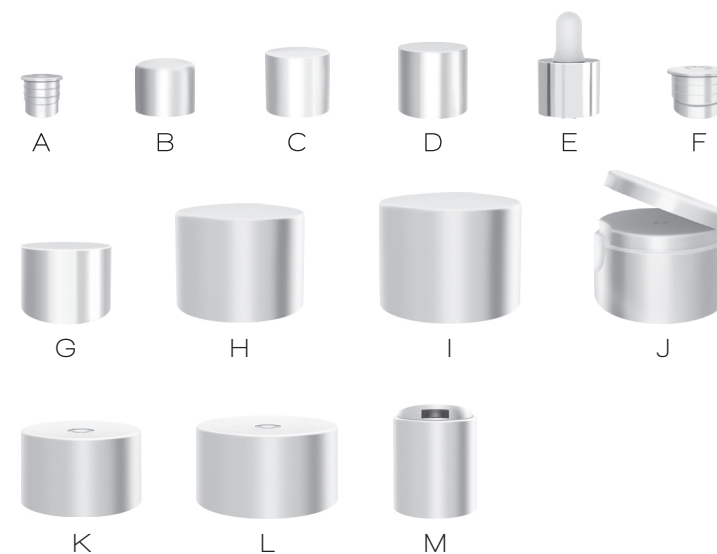

> ELANCIA

ELANCIA

Contenances	Diamètre	Bagues	Matières
10 ml	20 mm	E4 - E5 (PEHD uniquement)	PEHD [☞] - PP
30 ml	30 mm	E5	PEHD [☞] - PP
50 ml	30 mm	E5	PEHD [☞] - PP - PP Soft
75 ml	37 mm	24/410	PEHD [☞] - PP - PP Soft
100 ml	40 mm	24/410 - 24/415	PEHD [☞] - PP - PP Soft
125 ml	40 mm	24/410 - 24/415	PEHD [☞] - PP - PP Soft
150 ml	40 mm	24/410 - 24/415 - 22/400	PEHD [☞] - PP - PP Soft
200 ml	45 mm	24/410 - 24/415	PEHD [☞] - PP - PP Soft
250 ml	47 mm	24/410 - 24/415	PEHD [☞] - PP - PP Soft
400 ml	58 mm	24/410 - 24/415	PEHD [☞] - PP - PP Soft

[☞]Disponible aussi en Green PEHD

ACCESSOIRES

Accessoires	Bagues	Matières	Aspect
A Réducteur Ø 12,5 mm	E5	PEBD	Brillant
B Caps cosmeto	E4-E5	PP	Brillant
C Caps bords droits	E4-E5	PP	Brillant
D Caps Elancia DJ Ø 30 mm	E5	PP	Brillant
E Compte gouttes	E4-E5	Thermodur	Brillant
F Réducteur Ø 18 mm	24/415	PEBD	Brillant
G Capsule plate jointée	24/410	PP ^{chapé} Alu	Brillant
H Capot Ø 40 mm	24/415	PP	Mat/Brillant
I Capot Ø 45 mm	24/415	PP	Mat/Brillant
J Capsule service Ø 45 mm	24/410	PP	Mat
K Caps twist Ø 37 mm	24/410	PP/Alu	Mat/Brillant
L Caps twist Ø 45 mm	24/410	PP/Alu	Mat/Brillant
M Roll cap	24/410	PP	Mat