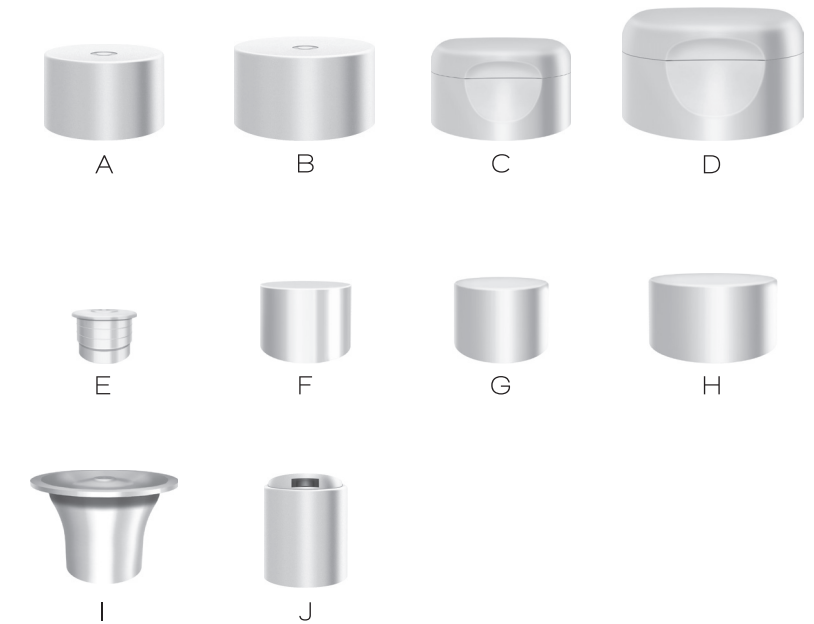

> TUBES

TUBES

Contenances	Diamètre	Bagues	Matières
50 ml	40 mm	24/410 - à clic	PEBD
75 ml	40 mm	24/410 - à clic	PEBD
100 ml	40 mm	24/410 - à clic	PEBD
125 ml	40 mm	24/410 - à clic	PEBD
100 ml	50 mm	24/410 - à clic - easy foamer	PEBD
125 ml	50 mm	24/410 - à clic - easy foamer	PEBD
150 ml	50 mm	24/410 - à clic - easy foamer	PEBD
200 ml	50 mm	24/410 - à clic - easy foamer	PEBD
250 ml	50 mm	24/410 - à clic - easy foamer	PEBD

Artisan souffleur depuis 1970

ACCESSOIRES

Accessoires	Bagues	Matières	Aspect
A Caps twist Ø 37 mm	24/410	PP/Alu	Mat/Brillant
B Caps twist Ø 45 mm	24/410	PP/Alu	Mat/Brillant
C Capsule service à clic	à clic	PP	Mat/Brillant
D Capsule service à vis	à vis	PP	Mat/Brillant
E Réducteur Ø 18 mm	24/410	PEBD	Brillant
F Capsule plate jointée	24/410	PP	Brillant
G Capsule plate chapée métal 961 + réducteur	24/410	PP/Alu	Mat/Brillant
H Capsule plate chapée métal 978 + réducteur	24/410	PP/Alu	Mat/Brillant
I Pompe easy foamer	Speciale	PP	Brillant
J Roll cap	24/410	PP	Mat