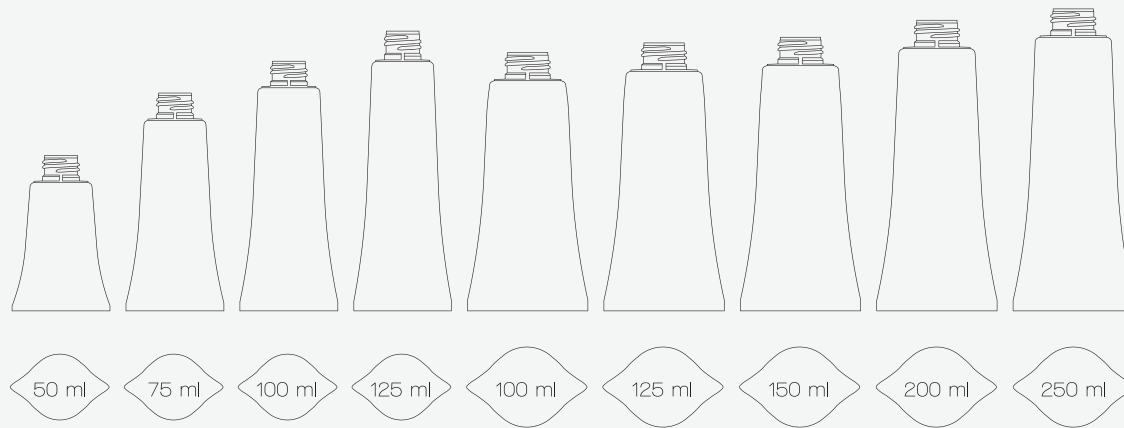

> TUBES

TUBES

Contenances	Diamètre	Bagues	Matières
50 ml	40 mm	24/410 - à clic	PEBD
75 ml	40 mm	24/410 - à clic	PEBD
100 ml	40 mm	24/410 - à clic	PEBD
125 ml	40 mm	24/410 - à clic	PEBD
100 ml	50 mm	24/410 - à clic - easy foamer	PEBD
125 ml	50 mm	24/410 - à clic - easy foamer	PEBD
150 ml	50 mm	24/410 - à clic - easy foamer	PEBD
200 ml	50 mm	24/410 - à clic - easy foamer	PEBD
250 ml	50 mm	24/410 - à clic - easy foamer	PEBD

Artisan souffleur depuis 1970

ACCESSOIRES

Accessoires	Bagues	Matières	Aspect
A Caps twist Ø 37 mm	24/410	PP/Alu	Mat/Brillant
B Caps twist Ø 45 mm	24/410	PP/Alu	Mat/Brillant
C Capsule service à clic	à clic	PP	Mat/Brillant
D Capsule service à vis	à vis	PP	Mat/Brillant
E Réducteur Ø 18 mm	24/410	PEBD	Brillant
F Capsule plate jointée	24/410	PP	Brillant
G Capsule plate chapée métal 961 + réducteur	24/410	PP/Alu	Mat/Brillant
H Capsule plate chapée métal 978 + réducteur	24/410	PP/Alu	Mat/Brillant
I Pompe easy foamer	Speciale	PP	Brillant
J Roll cap	24/410	PP	Mat