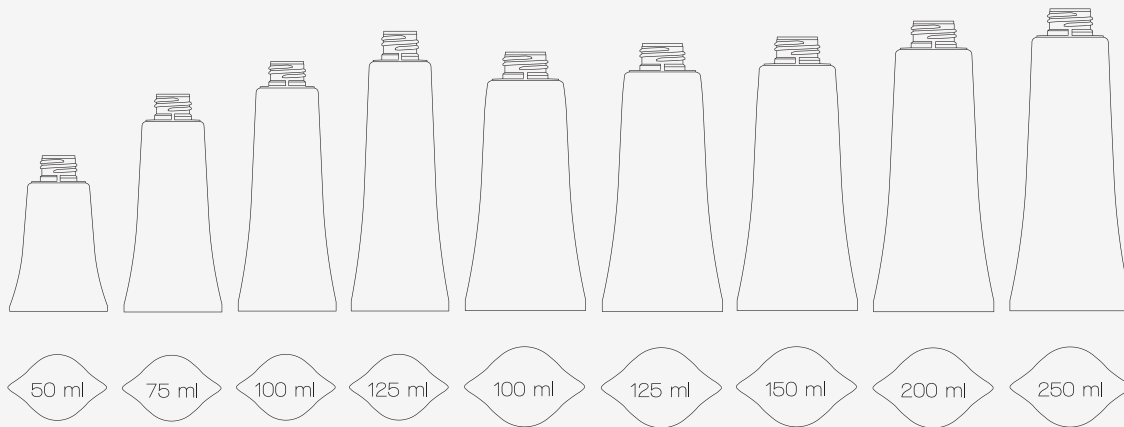

> TUBES

TUBES

Contenances	Diamètre	Bagues	Matières
50 ml	40 mm	24/410 - à clic	PEBD
75 ml	40 mm	24/410 - à clic	PEBD
100 ml	40 mm	24/410 - à clic	PEBD
125 ml	40 mm	24/410 - à clic	PEBD
100 ml	50 mm	24/410 - à clic - easy foamer	PEBD
125 ml	50 mm	24/410 - à clic - easy foamer	PEBD
150 ml	50 mm	24/410 - à clic - easy foamer	PEBD
200 ml	50 mm	24/410 - à clic - easy foamer	PEBD
250 ml	50 mm	24/410 - à clic - easy foamer	PEBD

ACCESSOIRES

Accessoires	Bagues	Matières	Aspect
A Caps twist \varnothing 37 mm	24/410	PP/Alu	Mat/Brillant
B Caps twist \varnothing 45 mm	24/410	PP/Alu	Mat/Brillant
C Capsule service à clic \varnothing 40 mm	à clic	PP	Mat/Brillant
D Capsule service à clic \varnothing 50 mm	à clic	PP	Mat/Brillant