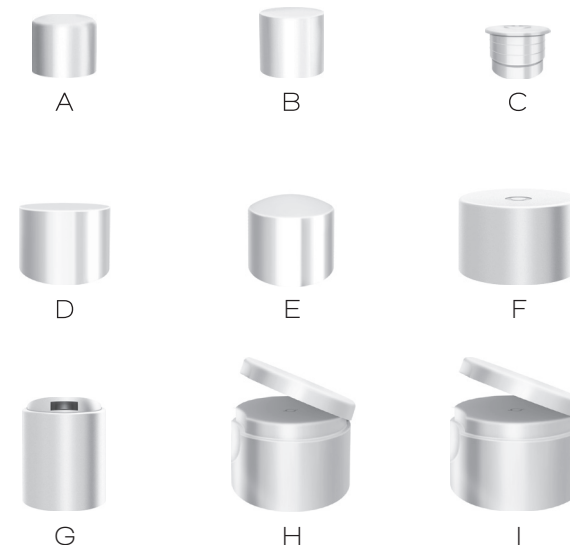

> TENDRESSE

TENDRESSE

Contenances	Bagues	Matières
10 ml	E4	PEHD [☞] - PP
30 ml	E5	PEHD [☞] - PP
50 ml	E5	PEHD [☞] - PP
100 ml	24/410 - 24/415	PEHD [☞] - PP
150 ml	24/410 - 24/415	PEHD [☞] - PP - PP soft
200 ml	24/410 - 24/415	PEHD [☞] - PP - PP soft
250 ml	24/410 - 24/415	PEHD [☞] - PP - PP soft
300 ml	24/410 - 24/415	PEHD [☞] - PP - PP soft
400 ml	24/410 - 24/415	PEHD [☞] - PP - PP soft

[☞]Disponible aussi en Green PEHD

ACCESSOIRES

Accessoires	Bagues	Matières	Aspect
A Capsule Cosmeto	E4	PP	Brillant
B Capsule Bords droits	E4-E5	PP	Brillant
C Réducteur Ø 18 mm	24/410	PEBD	Brillant
D Capsule plate jointée	24/410	PP	Brillant
E Capot Tendresse	24/415	PP	Brillant à picot
F Caps twist Ø 37 mm	24/410	PP/Alu	Mat/Brillant
G Roll cap	24/410	PP	Mat
H Capsule service Elancia Ø 40 mm	24/410	PP	Mat
I Capsule service Elancia Ø 45 mm	24/410	PP	Mat