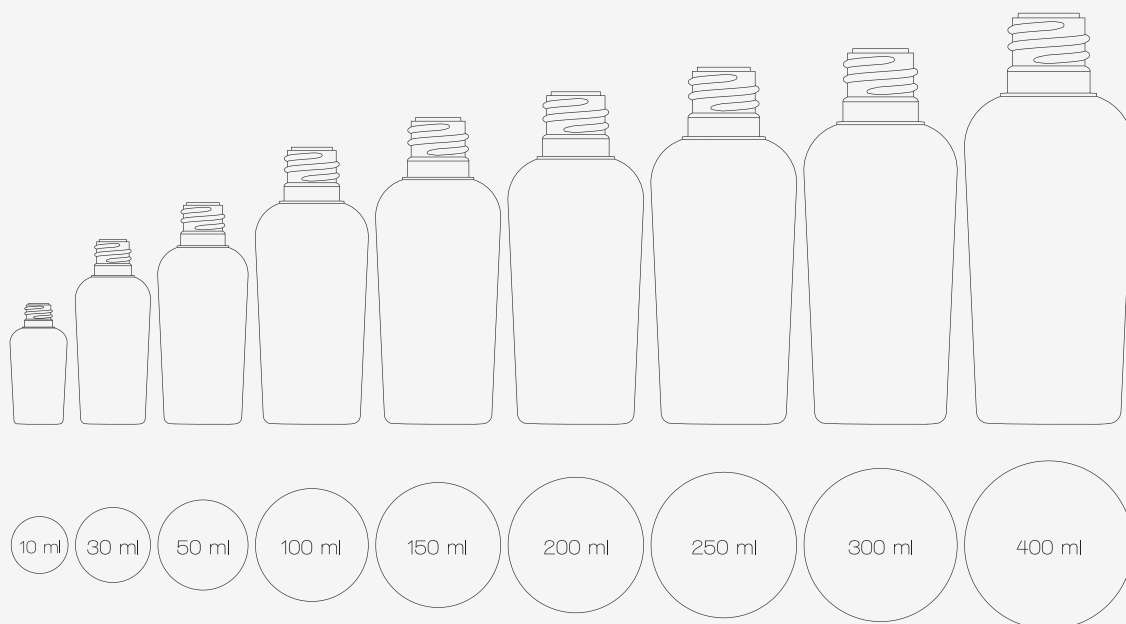

> TENDRESSE

TENDRESSE

Contenances	Bagues	Matières
10 ml	E4	PEHD [☞] - PP
30 ml	E5	PEHD [☞] - PP
50 ml	E5	PEHD [☞] - PP
100 ml	24/410 - 24/415	PEHD [☞] - PP
150 ml	24/410 - 24/415	PEHD [☞] - PP - PP soft
200 ml	24/410 - 24/415	PEHD [☞] - PP - PP soft
250 ml	24/410 - 24/415	PEHD [☞] - PP - PP soft
300 ml	24/410 - 24/415	PEHD [☞] - PP - PP soft
400 ml	24/410 - 24/415	PEHD [☞] - PP - PP soft

[☞]Disponible aussi en Green PEHD

ACCESSOIRES

Accessoires	Bagues	Matières	Aspect
A Capsule Cosmeto	E4	PP	Brillant
B Capsule Bords droits	E4-E5	PP	Brillant
C Réducteur Ø 18 mm	24/410	PEBD	Brillant
D Capsule plate jointée	24/410	PP	Brillant
E Capot Tendresse	24/415	PP	Brillant à picot
F Caps twist Ø 37 mm	24/410	PP/Alu	Mat/Brillant
G Roll cap	24/410	PP	Mat
H Capsule service Elancia Ø 40 mm	24/410	PP	Mat
I Capsule service Elancia Ø 45 mm	24/410	PP	Mat