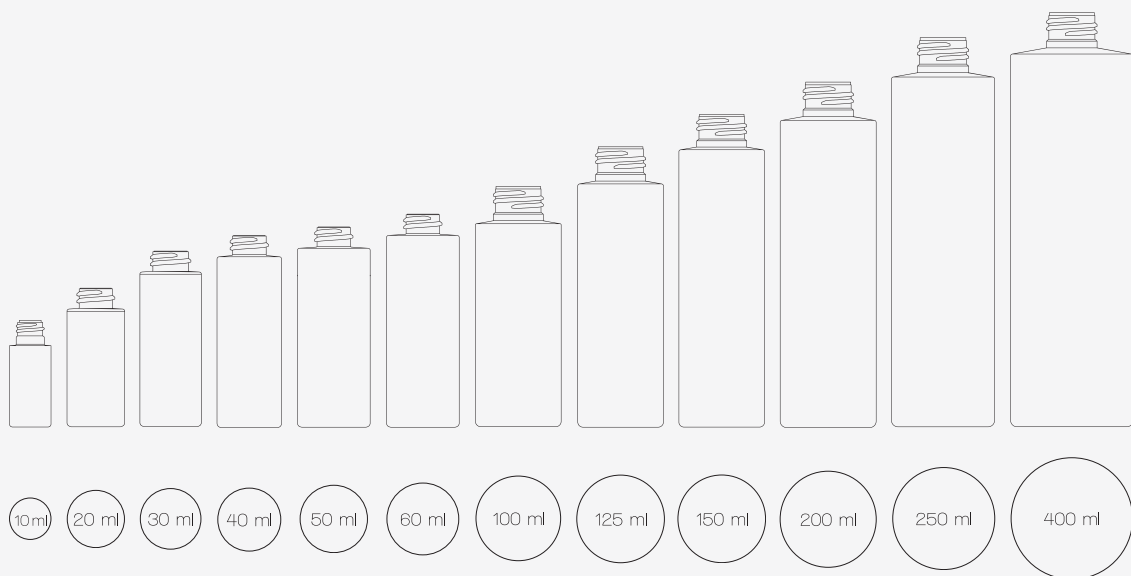

# ELANCIA PET

Contenances	Diamètre	Bagues	Matières
10 ml	20 mm	E4	<b>PETG</b> <sup>♣</sup> - PET - PET recyclé <sup>♣</sup>
20 ml	27 mm	18/400 - E5	<b>PETG</b> <sup>♣</sup>
30 ml	30,6 mm	20/410	PET - PET recyclé <sup>♣</sup>
40 ml	30 mm	18/400 - 20/410 - E5	<b>PETG</b> <sup>♣</sup>
50 ml	30,6 mm	20/410	PET - PET recyclé <sup>♣</sup>
60 ml	34 mm	18/400 - 20/410 - 22/400	<b>PETG</b> <sup>♣</sup>
100 ml	40 mm	24/410 - 24/415 - FEA 18	PET - PET recyclé <sup>♣</sup>
125 ml	40 mm	24/410 - 24/415	PET - PET recyclé <sup>♣</sup>
150 ml	40 mm	24/410 - 24/415	PET - PET recyclé <sup>♣</sup>
200 ml	45 mm	24/410 - 24/415	PET - PET recyclé <sup>♣</sup>
250 ml	48 mm	24/410 - 24/415	PET - PET recyclé <sup>♣</sup>
400 ml	57 mm	24/410 - 24/415 - 28/410	PET - PET recyclé <sup>♣</sup>