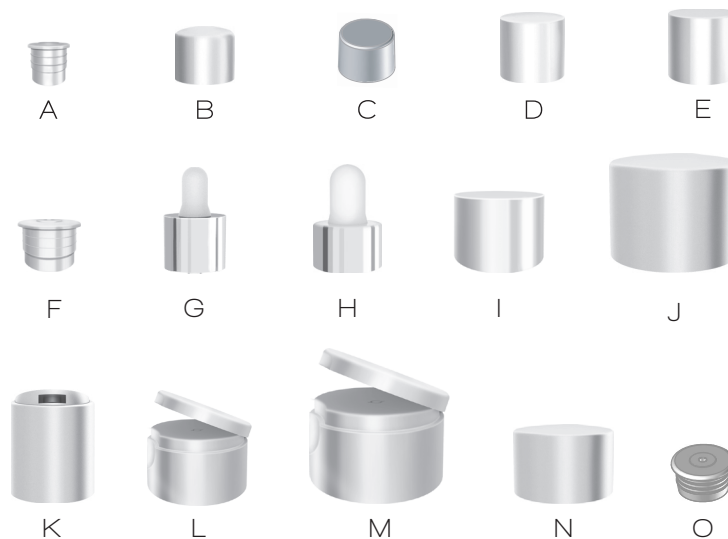

# ELANCIA PET

Contenances	Diamètre	Bagues	Matières
10 ml	20 mm	E4	<b>PETG</b> <sup>♣</sup> - PET - PET recyclé <sup>♣</sup>
20 ml	27 mm	18/400 - E5	<b>PETG</b> <sup>♣</sup>
30 ml	30,6 mm	20/410	PET - PET recyclé <sup>♣</sup>
40 ml	30 mm	18/400 - 20/410 - E5	<b>PETG</b> <sup>♣</sup>
50 ml	30,6 mm	20/410	PET - PET recyclé <sup>♣</sup>
60 ml	34 mm	18/400 - 20/410 - 22/400	<b>PETG</b> <sup>♣</sup>
100 ml	40 mm	24/410 - 24/415 - FEA 18	PET - PET recyclé <sup>♣</sup>
125 ml	40 mm	24/410 - 24/415	PET - PET recyclé <sup>♣</sup>
150 ml	40 mm	24/410 - 24/415	PET - PET recyclé <sup>♣</sup>
200 ml	45 mm	24/410 - 24/415	PET - PET recyclé <sup>♣</sup>
250 ml	48 mm	24/410 - 24/415	PET - PET recyclé <sup>♣</sup>
400 ml	57 mm	24/410 - 24/415 - 28/410	PET - PET recyclé <sup>♣</sup>

# ACCESSOIRES

	Accessoires	Bagues	Matières	Aspect
A	Réducteur Ø 12,5 et 10 mm	E5	PEBD	Brillant
B	Caps cosmeto	E4	PP	Brillant
C	Caps cosmeto Bords droits	20/410	PP	Brillant
D	Caps bords droits	E4-E5	PP	Brillant
E	Capot Elancia DJ Ø 30 mm	E5	PP	Brillant
F	Réducteur Ø 18 mm	24/415	PEBD	Brillant
G	Compte-Goutte	E4	Thermodur	Brillant
H	Compte-Goutte double jupe	20/410	PP	Brillant
I	Capsule plate jointée	24/410	PP	Brillant
J	Capot Ø 40 et 45 mm	24/415	PP	Mat/Brillant
K	Roll cap	24/410	PP	Mat
L	Capsule service Ø 24 et 30 mm	20/410	PP	Mat
M	Capsule service Ø 40 et 45 mm	24/410	PP	Mat
N	Capsule DJ jointée G	20/410	PP	Brillant
O	Réducteur Ø 14,5 mm Trou Ø 2mm	20/410	PP	Brillant