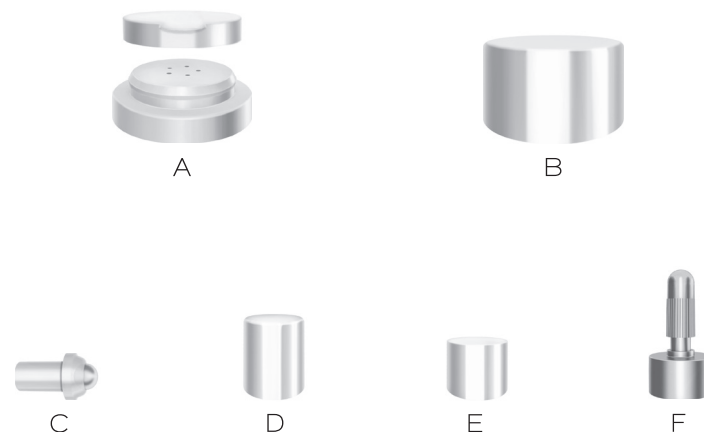

> POUDREUSES

> FLACONS DOSES

POUDREUSES

FLACONS DOSES

Poudreuses	Contenances	Bagues	Matières
150 ml		SNAP	PEMD
200 ml		SNAP	PEMD
250 ml		SNAP	PEMD

Flacons doses	Contenances	Bagues	Matières
3 ml		13/415 - P3	PEBD - PP
5 ml		13/415	PEBD - PP
10 ml		13/415	PEBD - PP

ACCESSOIRES

Poudreuses	Accessoires	Bagues	Matières	Aspect
A	Snap cap double	Snap	Flexirene	Brillant
B	Capot coiffant	Snap	PP	Brillant

Flacons doses	Accessoires	Bagues	Matières	Aspect
C	Roll on	13/415	Bille acier/PP	Brillant
D	Capot coiffant	13/415	PP	Brillant
E	Capsule bords droits	13/415	Thermodur	Brillant
F	Embout avec capuchon strié	P3	PE	Brillant