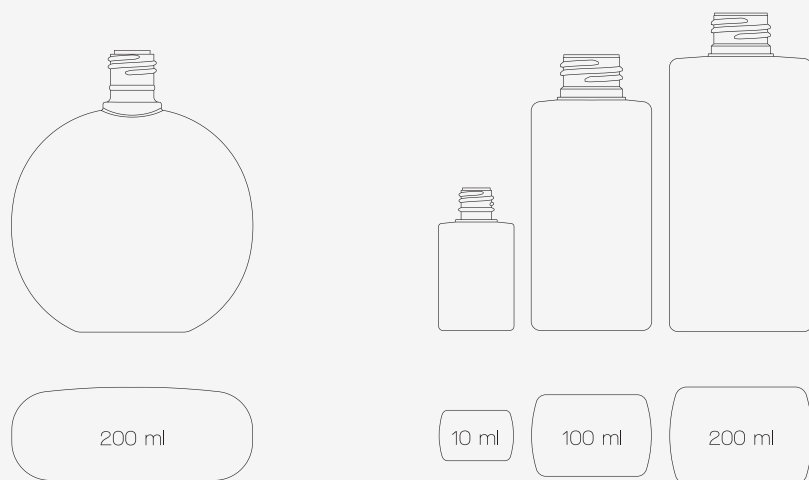

> STAR

> MELBOURNE

STAR MELBOURNE

Contenances	Bagues	Matières
Star 200 ml	E6	PETG [♣]
Melbourne 10 ml	E3	PEBD
Melbourne 100 ml	24/410	PETG [♣]
Melbourne 200 ml	24/410	PETG [♣]

[♣]Disponible aussi en ECOZEN

ACCESSOIRES

Star Accessoires	Bagues	Matières	Aspect
E Capsule Cosmeto	E6	PP	Brillant

Melbourne Accessoires	Bagues	Matières	Aspect
A Caps twist \varnothing 37 mm	24/410	PP/Alu	Mat/Brillant
B Capsule 961 + réducteur	24/410	PE/ ^{chapés} Alu	Mat/Brillant
C Roll cap	24/410	PP	Mat
D Réducteur \varnothing 18 mm	24/410	PEBD	Brillant
F Capsule plate PP	E3	PP	Brillant