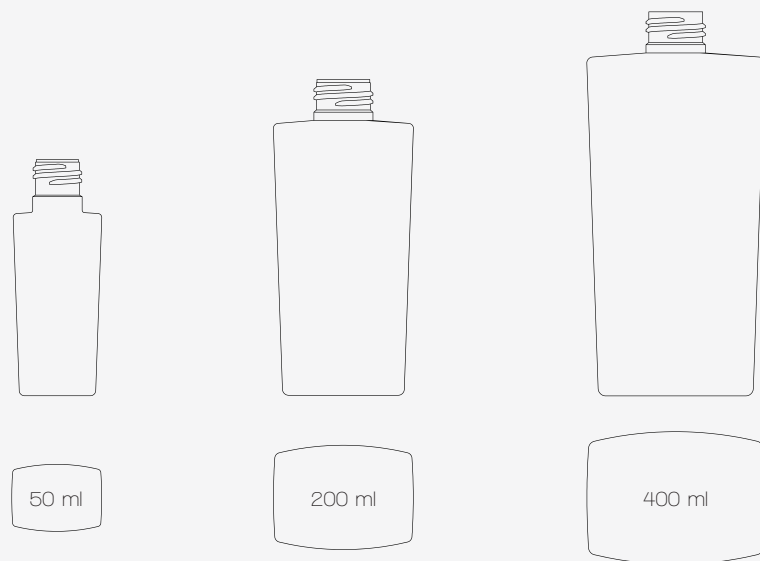

# VERTIGO

Contenances	Bagues	Matières
50 ml	E6	PETG
200 ml	24/410 ø 18.1 mm	PET - PET recyclé♻️
400 ml	24/410 ø 18.1 mm	PET - PET recyclé♻️