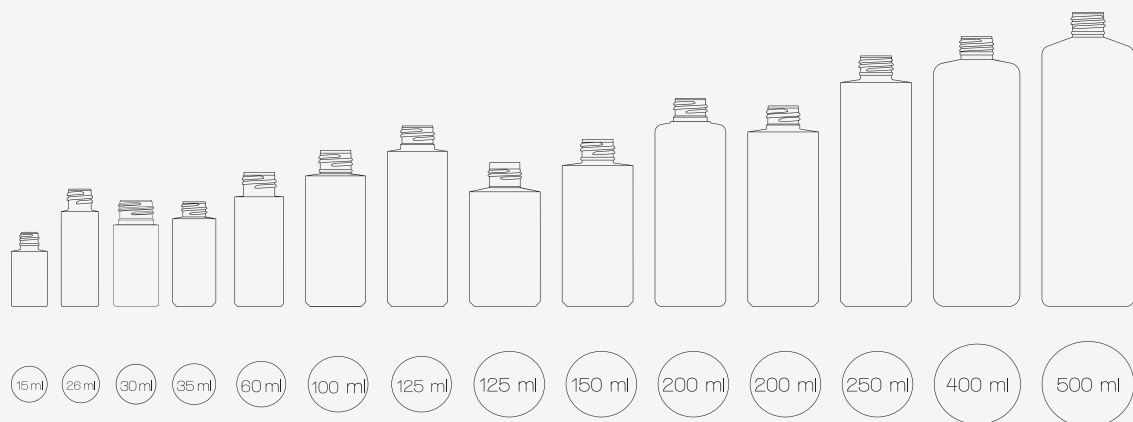

# BOUILLOTTES

Contenances	Diamètre	Bagues	Matières
15 ml	25,4 mm	E4 -13 PH	PEHD <sup>☞</sup> - PEMD - PP
26 ml	26 mm	13 PH	PEHD <sup>☞</sup> - PEMD - PP
30 ml	30,3 mm	24/410	PEHD <sup>☞</sup> - PEMD - PP
35 ml biseauté	30 mm	E5	PEHD <sup>☞</sup> - PEMD - PP
35 ml arrondi	30 mm	E5	PEHD <sup>☞</sup> - PEMD - PP
60 ml	34 mm	13 PH - 18 PH 22 ESP - 24/410	PEHD <sup>☞</sup> - PEMD - PP
100 ml	41,5 mm	24/410 - 22 ESP	PEHD <sup>☞</sup> - PEMD - PP
125 ml	41,5 mm	24/410 - 22 ESP - 6 Bis	PEHD <sup>☞</sup> - PEMD
125 ml	49 mm	22 ESP	PEHD <sup>☞</sup> - PEMD
150 ml	49 mm	24/410 - 22 ESP - FEA 20	PEHD <sup>☞</sup> - PEMD - PP
200 ml biseauté	49 mm	24/410 - 22 ESP - FEA 20	PEHD <sup>☞</sup> - PEMD - PP
200 ml arrondi	49 mm	22 ESP - SE3/26 - AV 20	PEHD <sup>☞</sup> - PEMD - PP
250 ml	49 mm	24/410 - 22 ESP - FEA20	PEHD <sup>☞</sup> - PEMD - PP
400 ml	59,8 mm	24/410 - 22 ESP - 28/410	PEHD <sup>☞</sup> - PEMD - PP
500 ml	63,7 mm	24/410 - 22 ESP	PEHD <sup>☞</sup> - PEMD - PP