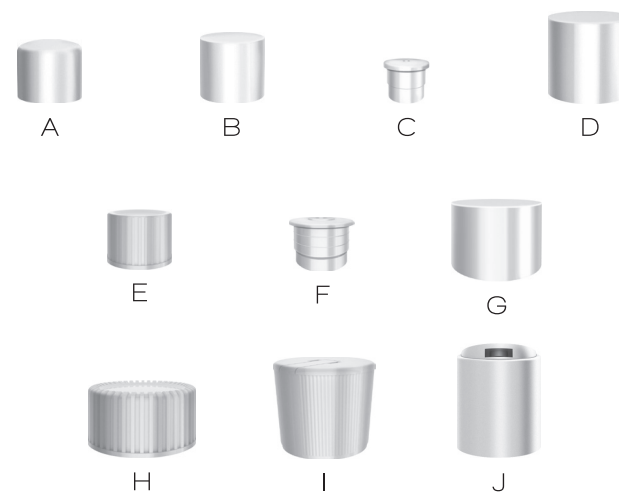

# BOUILLOTTES

Contenances	Diamètre	Bagues	Matières
15 ml	25,4 mm	E4 -13 PH	PEHD <sup>☞</sup> - PEMD - PP
26 ml	26 mm	13 PH	PEHD <sup>☞</sup> - PEMD - PP
30 ml	30,3 mm	24/410	PEHD <sup>☞</sup> - PEMD - PP
35 ml biseauté	30 mm	E5	PEHD <sup>☞</sup> - PEMD - PP
35 ml arrondi	30 mm	E5	PEHD <sup>☞</sup> - PEMD - PP
60 ml	34 mm	13 PH - 18 PH 22 ESP - 24/410	PEHD <sup>☞</sup> - PEMD - PP
100 ml	41,5 mm	24/410 - 22 ESP	PEHD <sup>☞</sup> - PEMD - PP
125 ml	41,5 mm	24/410 - 22 ESP - 6 Bis	PEHD <sup>☞</sup> - PEMD
125 ml	49 mm	22 ESP	PEHD <sup>☞</sup> - PEMD
150 ml	49 mm	24/410 - 22 ESP - FEA 20	PEHD <sup>☞</sup> - PEMD - PP
200 ml biseauté	49 mm	24/410 - 22 ESP - FEA 20	PEHD <sup>☞</sup> - PEMD - PP
200 ml arrondi	49 mm	22 ESP - SE3/26 - AV 20	PEHD <sup>☞</sup> - PEMD - PP
250 ml	49 mm	24/410 - 22 ESP - FEA20	PEHD <sup>☞</sup> - PEMD - PP
400 ml	59,8 mm	24/410 - 22 ESP - 28/410	PEHD <sup>☞</sup> - PEMD - PP
500 ml	63,7 mm	24/410 - 22 ESP	PEHD <sup>☞</sup> - PEMD - PP

# ACCESSOIRES

Accessoires	Bagues	Matières	Aspect
A Caps cosmeto	E4	PP	Brillant
B Caps bords droits	E4-E5	PP	Brillant
C Réducteur Ø 12,5 mm	E5	PE	Brillant
D Capot Elancia DJ Ø 30 mm	E5	PP	Brillant
E Capsule striée autojointante	PH 13	PP	Brillant
F Réducteur Ø 18 mm	24/410	PEBD	Brillant
G Capsule plate jointée	24/410	PP	Brillant
H Cap striée autojointante/jointée	PH 22	PP	Brillant
I Capsule à levier autojointante	22 ESP	PE	Brillant
J Roll cap	24/410	PP	Mat