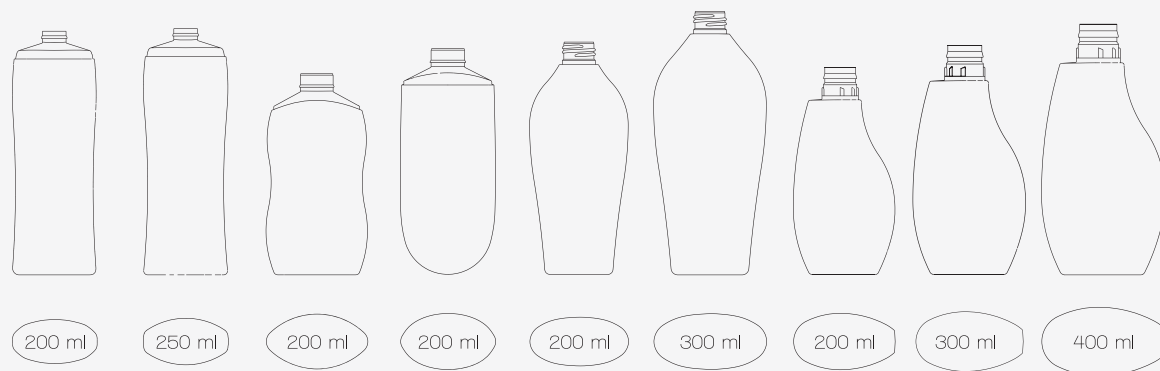

SEYCHELLES

SILHOUETTE

FLACON TUBE

IDYLLE

SPRAY DÉTENTE

Contenances	Bagues	Matières
Flacon tube Seychelles 200 ml	Spéciale	PEHD¹
Flacon Seychelles 250 ml	Spéciale	PEHD¹
Silhouette 200 ml	à clic	PP
Flacon tube 200 ml	à clic	PEMD-PETG¹
Idylle 200 ml	24/410	PP
Idylle 300 m	24/410	PP
Spray détente 200 ml	Guala TS1	PP
Spray détente 300 ml	Guala TS1	PP
Spray détente 400 ml	Guala TS1	PP

¹Disponible aussi en Green PEHD et ECOZEN

Artisan souffleur depuis 1970