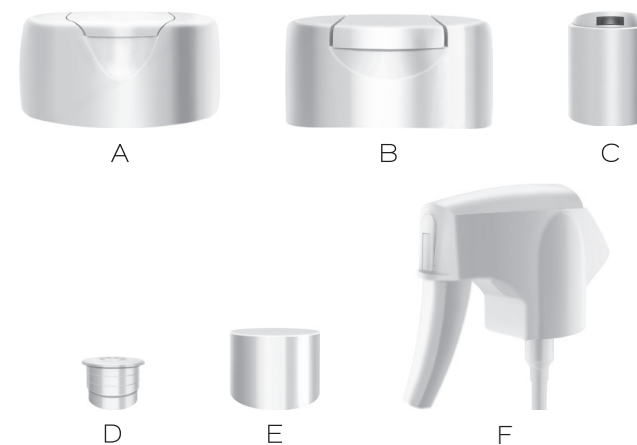

## SPRAY DÉTENTE

Contenances	Bagues	Matières
Flacon tube Seychelles 200 ml	Spéciale	PEHD <sup>1</sup>
Flacon Seychelles 250 ml	Spéciale	PEHD <sup>1</sup>
Silhouette 200 ml	à clic	PP
Flacon tube 200 ml	à clic	PEMD-PETG <sup>1</sup>
Idylle 200 ml	24/410	PP
Idylle 300 m	24/410	PP
Spray détente 200 ml	Guala TS1	PP
Spray détente 300 ml	Guala TS1	PP
Spray détente 400 ml	Guala TS1	PP

## ACCESSOIRES

Seychelles Accessoires	Bagues	Matières	Aspect
A Capsule à clic Seychelles	Spéciale	PP	Mat
Silhouette/Flacon tube Accessoires	Bagues	Matières	Aspect
B Capsule à clic Silhouette	à clic	PP	Brillant
Idylle Accessoires	Bagues	Matières	Aspect
C Roll cap	24/410	PP	Mat
D Réducteur ø 18 mm	24/410	PEBD	Brillant
E Capsule plate jointée	24/410	PP	Brillant
Spray détente Accessoires	Bagues	Matières	Aspect
F Pompe Guala <small>*Achat direct fournisseur</small>	TS1	PP	Brillant