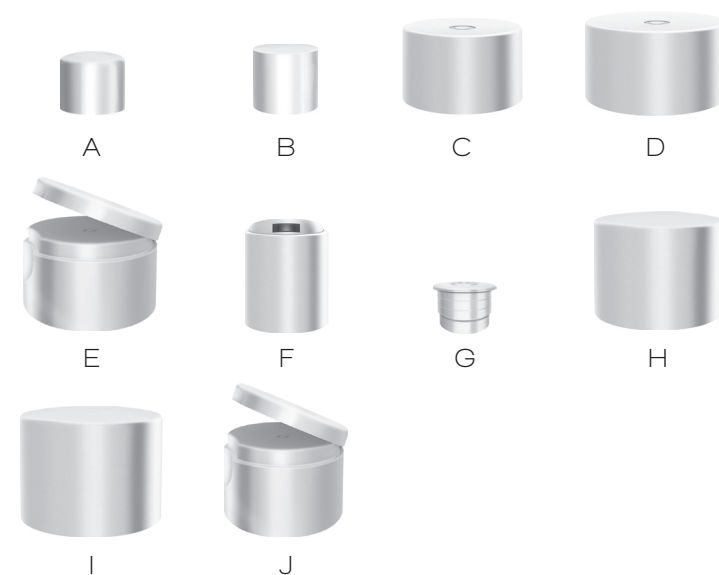

# ECLAT

Roma Contenances	Diamètre	Bague	Matières
60 ml	42 mm	E5	PETG <sup>♣</sup>
200 ml	58 mm	24/410	PETG <sup>♣</sup>
500 ml	70 mm	24/410	PET - PET recyclé <sup>♣</sup>

Eclat Contenances	Diamètre	Bague	Matières
125 ml	47 mm	24/410 - 24/415	PETG <sup>♣</sup>
200 ml	55 mm	24/410 - 24/415	PETG <sup>♣</sup>
200 ml PET	55 mm	24/410 - 24/415	PET - PET recyclé <sup>♣</sup>
250 ml	58 mm	24/410 - 24/415	PETG <sup>♣</sup>
300 ml	55 mm	24/410	PET - PET recyclé <sup>♣</sup>
400 ml	62 mm	24/410 - 28/410	PET - PET recyclé <sup>♣</sup>
400 ml	63 mm	24/410 - 24/415	PETG <sup>♣</sup>
500 ml	66 mm	24/410 - 28/410	PET - PET recyclé <sup>♣</sup>

# ACCESSOIRES

Roma Accessoires	Bagues	Matières	Aspect
A Capsule bord droit jointée	E5	PP	Brillant
B Capsule cosméto jointée	E5	PP	Brillant
C Caps twist Ø 37 mm	24/410	PP/Alu	PP/Alu
D Caps twist Ø 45 mm	24/410	PP/Alu	Mat/Brillant
E Capsule service Ø 45 mm	24/410	PP	Mat
F Roll cap	24/410	PP	Mat
J Capsule service Ø 40 mm	24/410	PP	Mat

Eclat Accessoires	Bagues	Matières	Aspect
C Caps twist Ø 37 mm	24/410	PP/Alu	Mat/Brillant
D Caps twist Ø 45 mm	24/410	PP/Alu	Mat/Brillant
E Capsule service Ø 45 mm	24/410	PP	Mat
F Roll cap	24/410	PP	Mat
G Réducteur Ø 18 mm	24/415	PEBD	Brillant
H Capot Ø 40 mm	24/415	PP	Mat
I Capot Ø 45 mm	24/415	PP	Mat/Brillant
J Capsule service Ø 40 mm	24/410	PP	Mat