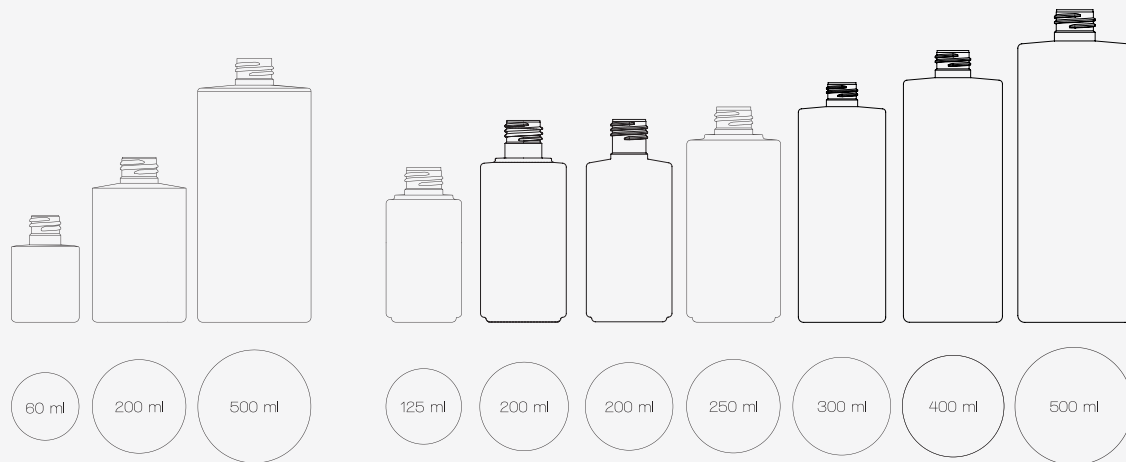

# ECLAT

Roma Contenances	Diamètre	Bague	Matières
60 ml	42 mm	E5	PETG <sup>♣</sup>
200 ml	58 mm	24/410	PETG <sup>♣</sup>
500 ml	70 mm	24/410	PET - PET recyclé <sup>♣</sup>

Eclat Contenances	Diamètre	Bague	Matières
125 ml	47 mm	24/410 - 24/415	PETG <sup>♣</sup>
200 ml	55 mm	24/410 - 24/415	PETG <sup>♣</sup>
200 ml PET	55 mm	24/410 - 24/415	PET - PET recyclé <sup>♣</sup>
250 ml	58 mm	24/410 - 24/415	PETG <sup>♣</sup>
300 ml	55 mm	24/410	PET - PET recyclé <sup>♣</sup>
400 ml	62 mm	24/410 - 28/410	PET - PET recyclé <sup>♣</sup>
400 ml	63 mm	24/410 - 24/415	PETG <sup>♣</sup>
500 ml	66 mm	24/410 - 28/410	PET - PET recyclé <sup>♣</sup>