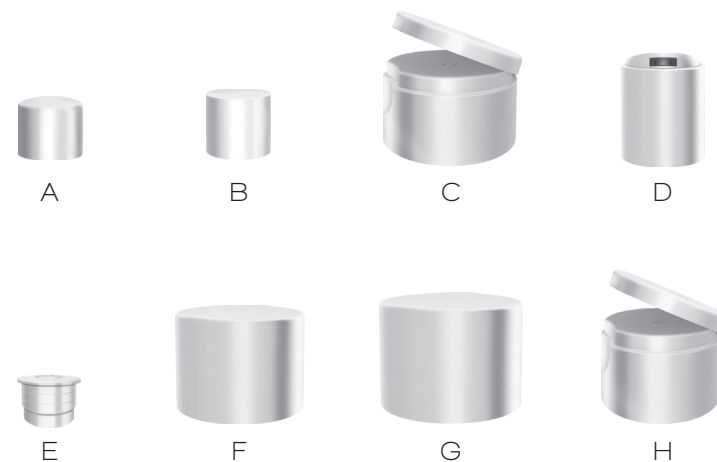

ACCESSOIRES

Roma Accessoires	Bagues	Matières	Aspect
A Capsule bord droit jointée	E5	PP	Brillant
B Capsule cosméto jointée	E5	PP	Brillant
C Capsule service ø 45 mm	24/410	PP	Mat
D Roll cap	24/410	PP	Mat
H Capsule service ø 40 mm	24/410	PP	Mat

Eclat Accessoires	Bagues	Matières	Aspect
C Capsule service ø 45 mm	24/410	PP	Mat
D Roll cap	24/410	PP	Mat
E Réducteur ø 18 mm	24/415	PEBD	Brillant
F Capot ø 40 mm	24/415	PP	Mat
G Capot ø 45 mm	24/415	PP	Mat/Brillant
H Capsule service ø 40 mm	24/410	PP	Mat