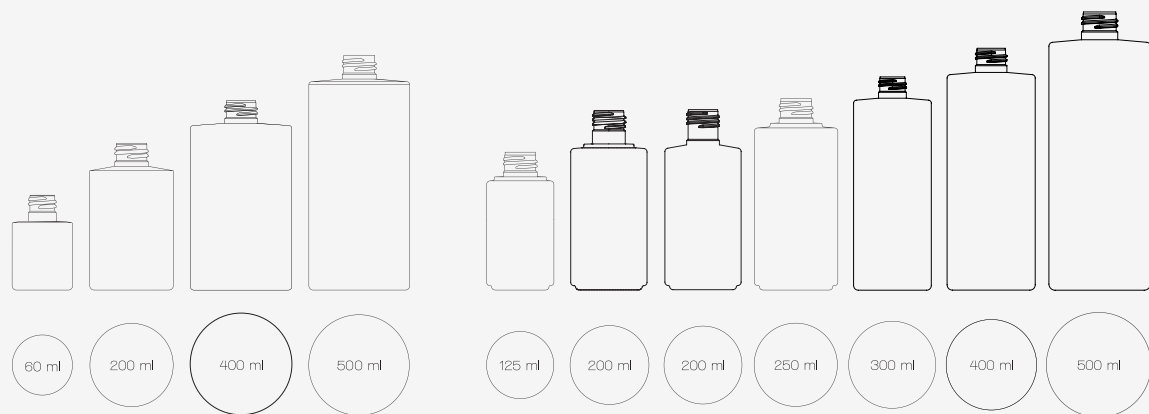

# ECLAT

Roma Contenances	Diamètre	Bague	Matières
60 ml	42 mm	E5	PETG <sup>♻️</sup>
200 ml	58 mm	24/410	PETG <sup>♻️</sup>
400 ml	73 mm	24/410	PET - PET recyclé <sup>♻️</sup>
500 ml	70 mm	24/410	PET - PET recyclé <sup>♻️</sup>

Eclat Contenances	Diamètre	Bague	Matières
125 ml	47 mm	24/410 - 24/415	PETG <sup>♻️</sup>
200 ml	55 mm	24/410 - 24/415	PETG <sup>♻️</sup>
200 ml PET	55 mm	24/410 - 24/415	PET - PET recyclé <sup>♻️</sup>
250 ml	58 mm	24/410 - 24/415	PETG <sup>♻️</sup>
300 ml	55 mm	24/410	PET - PET recyclé <sup>♻️</sup>
400 ml	62 mm	24/410 - 28/410	PET - PET recyclé <sup>♻️</sup>
400 ml	63 mm	24/410 - 24/415	PETG <sup>♻️</sup>
500 ml	66 mm	24/410 - 28/410	PET - PET recyclé <sup>♻️</sup>