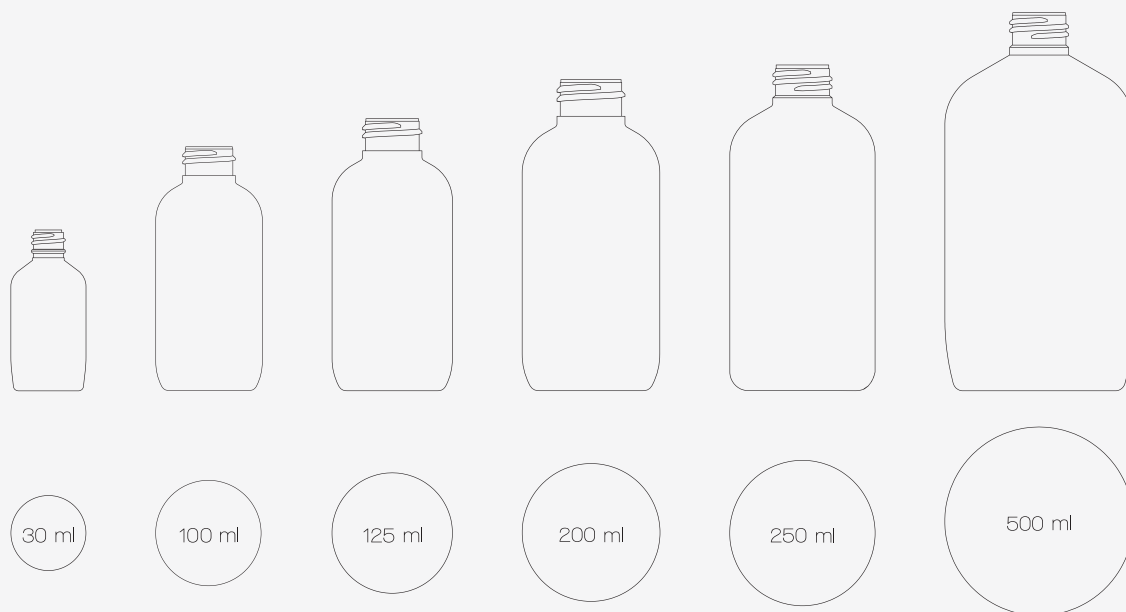

# SYDNEY

Contenances	Bagues	Matières
30 ml	E4 - PH13	PEHD <sup>♣</sup> - PP
100 ml	24/410	PET - PET recyclé <sup>♣</sup>
125 ml	24/410	PEHD <sup>♣</sup> - PP
200 ml	24/410	PEHD <sup>♣</sup> - PP
250 ml	24/410	PEHD <sup>♣</sup> - PP
500 ml	24/410	PEHD <sup>♣</sup>