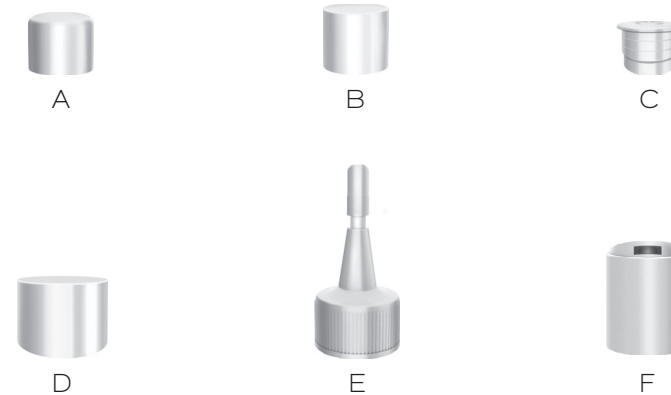

# SYDNEY

Contenances	Bagues	Matières
30 ml	E4 - PH13	PEHD <sup>♣</sup> - PP
100 ml	24/410	PET - PET recyclé <sup>♣</sup>
125 ml	24/410	PEHD <sup>♣</sup> - PP
200 ml	24/410	PEHD <sup>♣</sup> - PP
250 ml	24/410	PEHD <sup>♣</sup> - PP
500 ml	24/410	PEHD <sup>♣</sup>

# ACCESSOIRES

Accessoires	Bagues	Matières	Aspect
A Capsule Cosmético	E4	PP	Brillant
B Capsule Bords droits	E4-E5	PP	Brillant
C Réducteur ø 18 mm	24/410	PEBD	Brillant
D Capsule plate jointée	24/410	PP	Brillant
E Embout Vispac	24/410	PP	Brillant
F Roll cap	24/410	PP	Mat