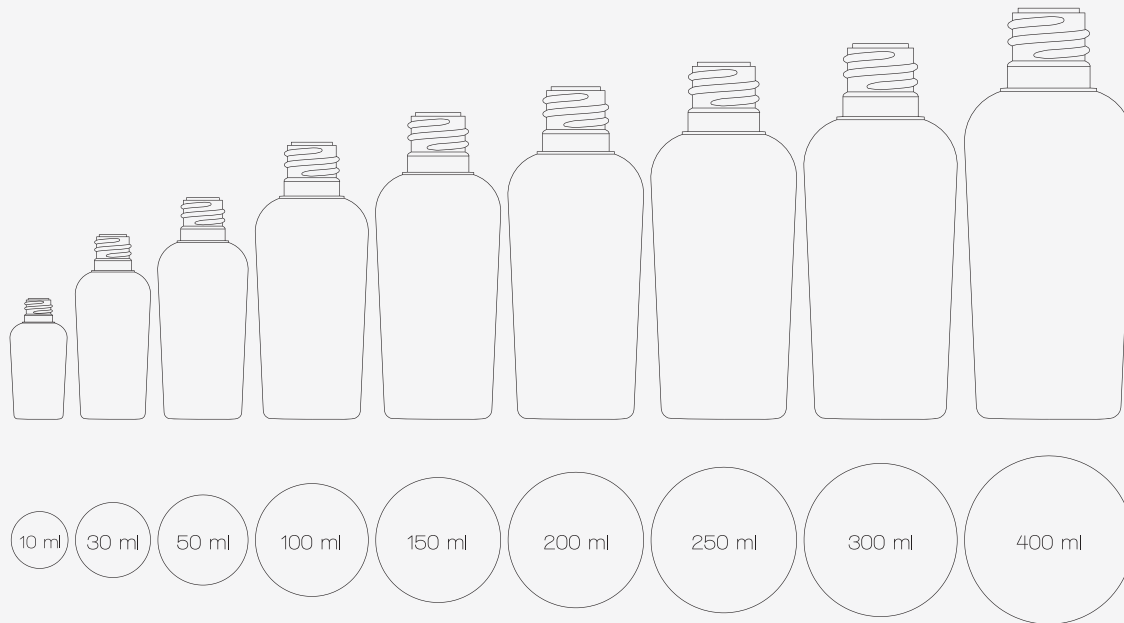

> TENDRESSE

TENDRESSE

Contenances	Bagues	Matières
10 ml	E4	PEHD [☞] - PP
30 ml	E5	PEHD [☞] - PP
50 ml	E5	PEHD [☞] - PP
100 ml	24/410 - 24/415	PEHD [☞] - PP
150 ml	24/410 - 24/415	PEHD [☞] - PP - PP soft
200 ml	24/410 - 24/415	PEHD [☞] - PP - PP soft
250 ml	24/410 - 24/415	PEHD [☞] - PP - PP soft
300 ml	24/410 - 24/415	PEHD [☞] - PP - PP soft
400 ml	24/410 - 24/415	PEHD [☞] - PP - PP soft

[☞] Disponible aussi en Green PEHD

ACCESSOIRES

Accessoires	Bagues	Matières	Aspect
A Capsule Cosmeto	E4	PP	Brillant
B Capsule Bords droits	E4-E5	PP	Brillant
C Réducteur \varnothing 18 mm	24/410	PEBD	Brillant
D Capsule plate jointée	24/410	PP	Brillant
E Capot Tendresse	24/415	PP	Brillant à picot
F Roll cap	24/410	PP	Mat
G Capsule service Elancia \varnothing 40 mm	24/410	PP	Mat
H Capsule service Elancia \varnothing 45 mm	24/410	PP	Mat