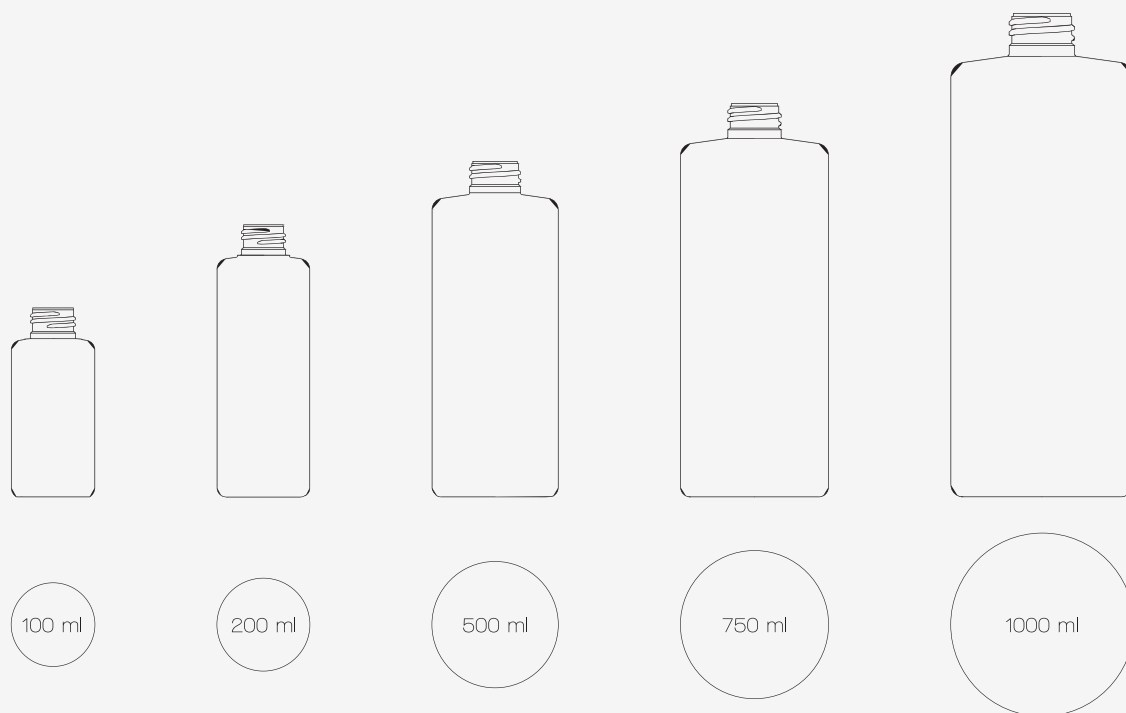

> VOLLUTO

VOLLUTO

Contenances	Bagues	Matières
100 ml	24/410	PEHD [♣] - PP
200 ml	24/410	PEHD [♣]
500 ml	28/410	PEHD [♣] - PET - PET recyclé [♣]
750 ml	28/410	PEHD [♣] - PET - PET recyclé [♣]
1000 ml	28/410	PEHD [♣] - PET - PET recyclé [♣]

[♣] Disponible aussi en Green PEHD

ACCESSOIRES

Accessoires	Bagues	Matières	Aspect
A Roll cap disc top	24/410	PP	Mat
B Caps twist Ø 37 mm	24/410	PE / ^{chapé} Alu	Mat/Brillant
C Réducteur Ø 18 mm	24/410	PEBD	Brillant
D Capsule plate jointée	24/410	PP	Brillant