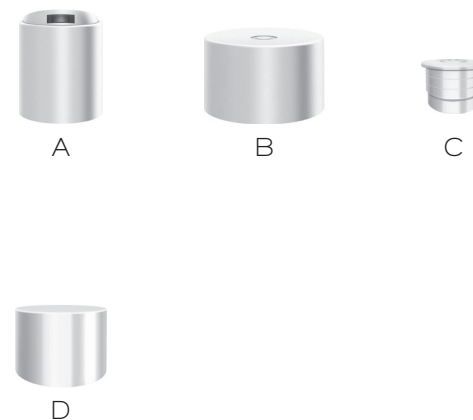

> VOLLUTO

VOLLUTO

Contenances	Bagues	Matières
100 ml	24/410	PEHD [♣] - PP
200 ml	24/410	PEHD [♣]
500 ml	28/410	PEHD [♣] - PET - PET recyclé [♣]
750 ml	28/410	PEHD [♣] - PET - PET recyclé [♣]
1000 ml	28/410	PEHD [♣] - PET - PET recyclé [♣]

[♣] Disponible aussi en Green PEHD

ACCESSOIRES

Accessoires	Bagues	Matières	Aspect
A Roll cap disc top	24/410	PP	Mat
B Caps twist Ø 37 mm	24/410	PE / ^{chapé} Alu	Mat/Brillant
C Réducteur Ø 18 mm	24/410	PEBD	Brillant
D Capsule plate jointée	24/410	PP	Brillant