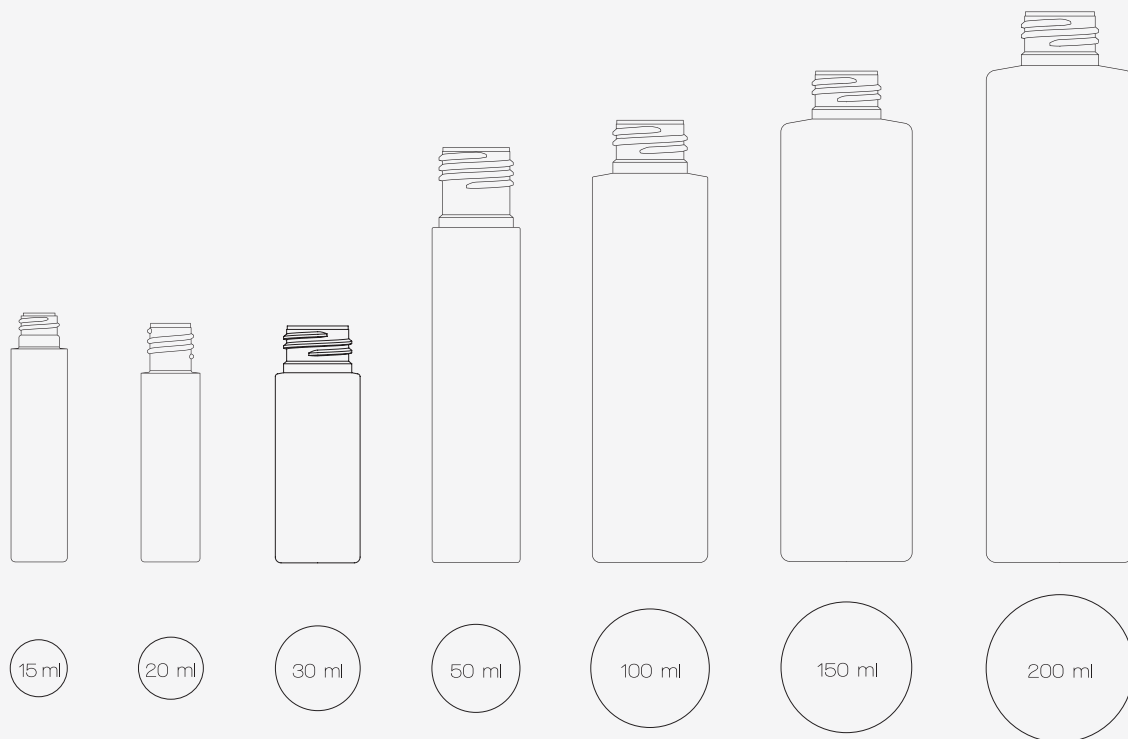

> TOPIC

TOPIC

Contenances	Bagues	Matières
15 ml	E4	PETG [☞]
20 ml	E5	PETG [☞]
30 ml	24/410	PET - PET recyclé ^{♻️} - PEHD [☞] - PP
50 ml	24/410 - 24/415	PET - PET recyclé ^{♻️}
100 ml	24/410	PET - PET recyclé ^{♻️} - PEHD [☞] - PP
150 ml	24/410	PET - PET recyclé ^{♻️}
200 ml	24/410	PET - PET recyclé ^{♻️}

[☞] Disponible aussi en ECOZEN (PETG)

[☞] Disponible aussi en Green PEHD

Artisan souffleur depuis 1970

ACCESSOIRES

Accessoires	Bagues	Matières	Aspect
A Capsule Bords droits	E4-E5	PP	Brillant
B Réducteur Ø 18 mm	24/410	PEBD	Brillant
C Roll cap	24/410	PP	Mat
D Capot Topic	24/415	PP	Mat
E Capsule service Eancia Ø 40 mm	24/410	PP	Mat