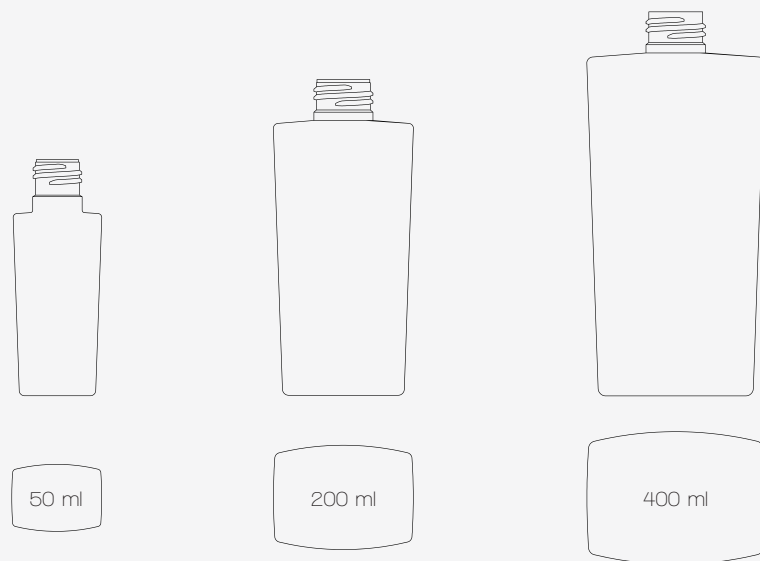

# VERTIGO

Contenances	Bagues	Matières
50 ml	E6	PETG <sup>♣</sup>
200 ml	24/410 ø 18.1 mm	PET - PET recyclé <sup>♣</sup>
400 ml	24/410 ø 18.1 mm	PET - PET recyclé <sup>♣</sup>

<sup>♣</sup>Disponible aussi en ECOZEN