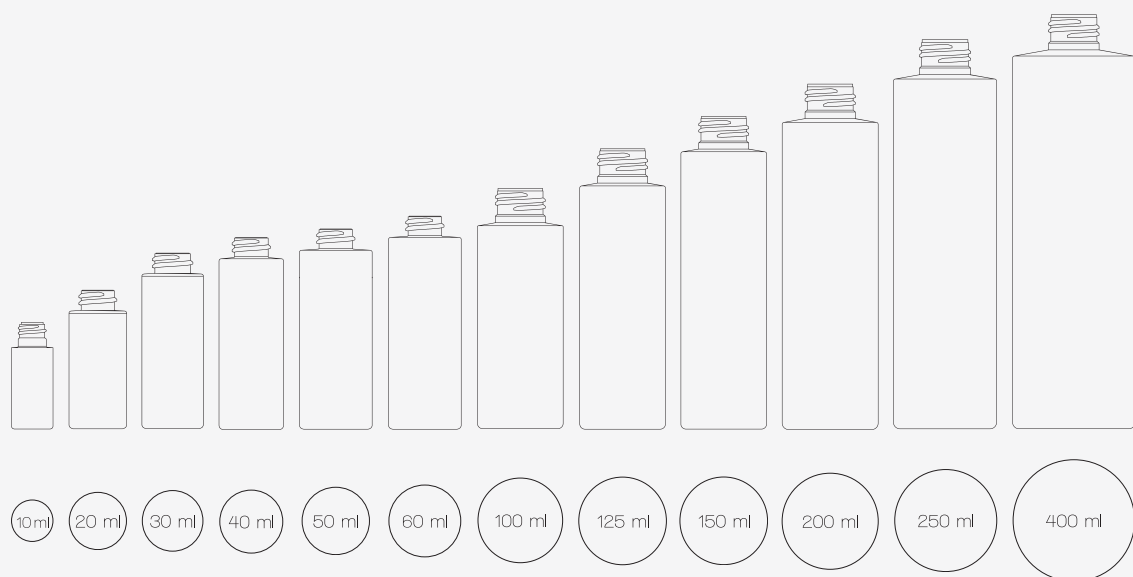

# ELANCIA PET

Contenances	Diamètre	Bagues	Matières
10 ml	20 mm	E4	<b>PETG</b> <sup>♣</sup> - PET - PET recyclé <sup>♣</sup>
20 ml	27 mm	18/400 - E5	<b>PETG</b> <sup>♣</sup>
30 ml	30,6 mm	20/410	PET - PET recyclé <sup>♣</sup>
40 ml	30 mm	18/400 - 20/410 - E5	<b>PETG</b> <sup>♣</sup>
50 ml	30,6 mm	20/410	PET - PET recyclé <sup>♣</sup>
60 ml	34 mm	18/400 - 20/410 - 22/400	<b>PETG</b> <sup>♣</sup>
100 ml	40 mm	24/410 - 24/415	PET - PET recyclé <sup>♣</sup>
125 ml	40 mm	24/410 - 24/415	PET - PET recyclé <sup>♣</sup>
150 ml	40 mm	24/410 - 24/415	PET - PET recyclé <sup>♣</sup>
200 ml	45 mm	24/410 - 24/415	PET - PET recyclé <sup>♣</sup>
250 ml	48 mm	24/410 - 24/415	PET - PET recyclé <sup>♣</sup>
400 ml	57 mm	24/410 - 24/415 - 28/410	PET - PET recyclé <sup>♣</sup>