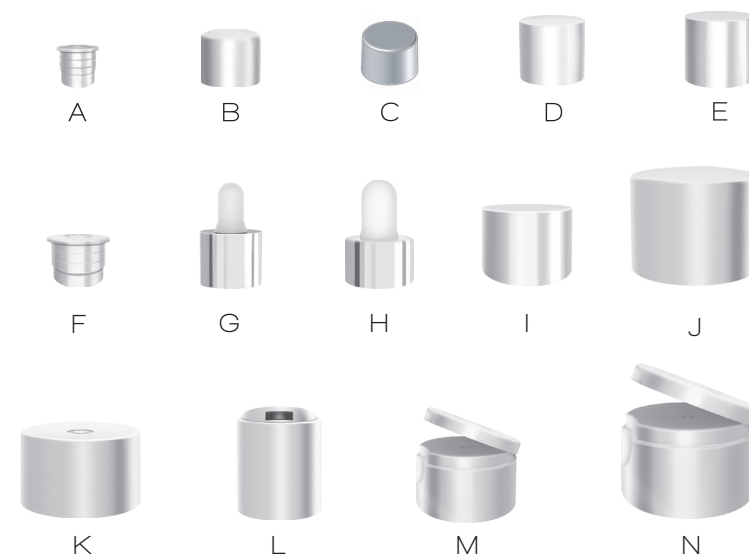

# ELANCIA PET

Contenances	Diamètre	Bagues	Matières
10 ml	20 mm	E4	<b>PETG</b> <sup>♣</sup> - PET - PET recyclé <sup>♣</sup>
20 ml	27 mm	18/400 - E5	<b>PETG</b> <sup>♣</sup>
30 ml	30,6 mm	20/410	PET - PET recyclé <sup>♣</sup>
40 ml	30 mm	18/400 - 20/410 - E5	<b>PETG</b> <sup>♣</sup>
50 ml	30,6 mm	20/410	PET - PET recyclé <sup>♣</sup>
60 ml	34 mm	18/400 - 20/410 - 22/400	<b>PETG</b> <sup>♣</sup>
100 ml	40 mm	24/410 - 24/415	PET - PET recyclé <sup>♣</sup>
125 ml	40 mm	24/410 - 24/415	PET - PET recyclé <sup>♣</sup>
150 ml	40 mm	24/410 - 24/415	PET - PET recyclé <sup>♣</sup>
200 ml	45 mm	24/410 - 24/415	PET - PET recyclé <sup>♣</sup>
250 ml	48 mm	24/410 - 24/415	PET - PET recyclé <sup>♣</sup>
400 ml	57 mm	24/410 - 24/415 - 28/410	PET - PET recyclé <sup>♣</sup>

# ACCESSOIRES

	Accessoires	Bagues	Matières	Aspect
A	Réducteur Ø 12,5 et 10 mm	E5	PEBD	Brillant
B	Caps cosmeto	E4-E5	PP	Brillant
C	Caps cosmeto Bords droits	20/410	PP	Brillant
D	Caps bords droits	E4-E5	PP	Brillant
E	Capot Elancia DJ Ø 30 mm	E5	PP	Brillant
F	Réducteur Ø 18 mm	24/415	PEBD	Brillant
G	Compte-Goutte	E4	Thermodur	Brillant
H	Compte-Goutte double jupe	20/410	PP	Brillant
I	Capsule plate jointée	24/410	PP	Brillant
J	Capot Ø 40 et 45 mm	24/415	PP	Mat/Brillant
K	Capot twist Ø 40 et 45 mm	24/410	PP/Alu	Mat/Brillant
L	Roll cap	24/410	PP	Mat
M	Capsule service Ø 24 et 30 mm	20/410	PP	Mat
N	Capsule service Ø 40 et 45 mm	24/410	PP	Mat