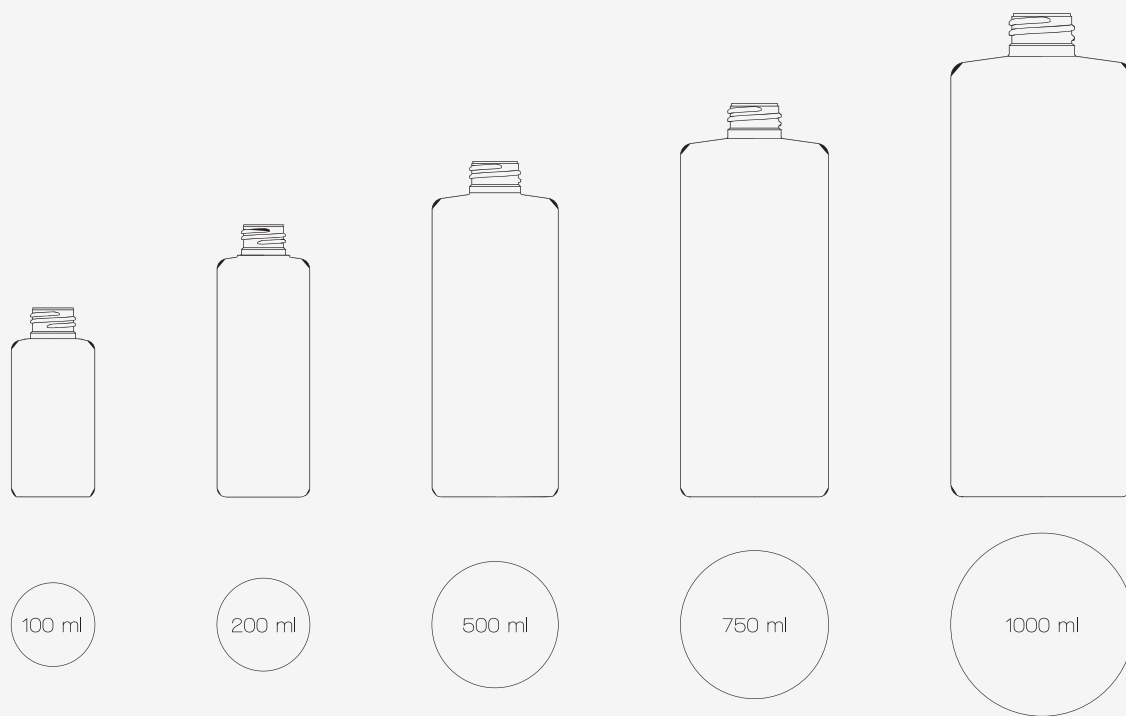

> VOLLUTO

VOLLUTO

Contenances	Bagues	Matières
100 ml	24/410	PEHD [♣] - PP
200 ml	24/410	PEHD [♣]
500 ml	28/410	PEHD [♣] - PET - PET recyclé [♣]
750 ml	28/410	PEHD [♣] - PET - PET recyclé [♣]
1000 ml	28/410	PEHD [♣] - PET - PET recyclé [♣]

[♣] Disponible aussi en Green PEHD

ACCESSOIRES

Accessoires	Bagues	Matières	Aspect
A Roll cap disc top	24/410	PP	Mat
B Réducteur ø 18 mm	24/410	PEBD	Brillant
C Capsule plate jointée	24/410	PP	Brillant