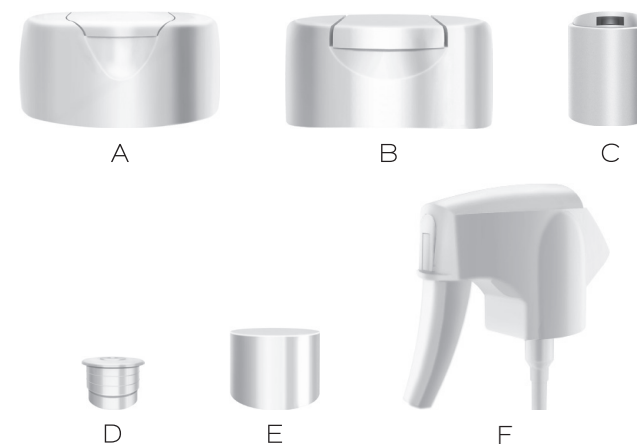

IDYLLE

SPRAY DÉTENTE

Contenances	Bagues	Matières
Flacon tube Seychelles 200 ml	Spéciale	PEHD ¹
Flacon Seychelles 250 ml	Spéciale	PEHD ¹
Silhouette 200 ml	à clic	PP
Flacon tube 200 ml	à clic	PEMD
Idylle 200 ml	24/410	PP
Idylle 300 ml	24/410	PP
Spray détente 200 ml	Guala TS1	PP
Spray détente 300 ml	Guala TS1	PP
Spray détente 400 ml	Guala TS1	PP

¹ Disponible aussi en Green PEHD

Artisan souffleur depuis 1970

ACCESSOIRES

Seychelles Accessoires	Bagues	Matières	Aspect
A Capsule à clic Seychelles	Spéciale	PP	Mat
Silhouette/Flacon tube Accessoires	Bagues	Matières	Aspect
B Capsule à clic Silhouette	à clic	PP	Brillant
Idylle Accessoires	Bagues	Matières	Aspect
C Roll cap	24/410	PP	Mat
D Réducteur ø 18 mm	24/410	PEBD	Brillant
E Capsule plate jointée	24/410	PP	Brillant
Spray détente Accessoires	Bagues	Matières	Aspect
F Pompe Guala <small>*Achat direct fournisseur</small>	TS1	PP	Brillant