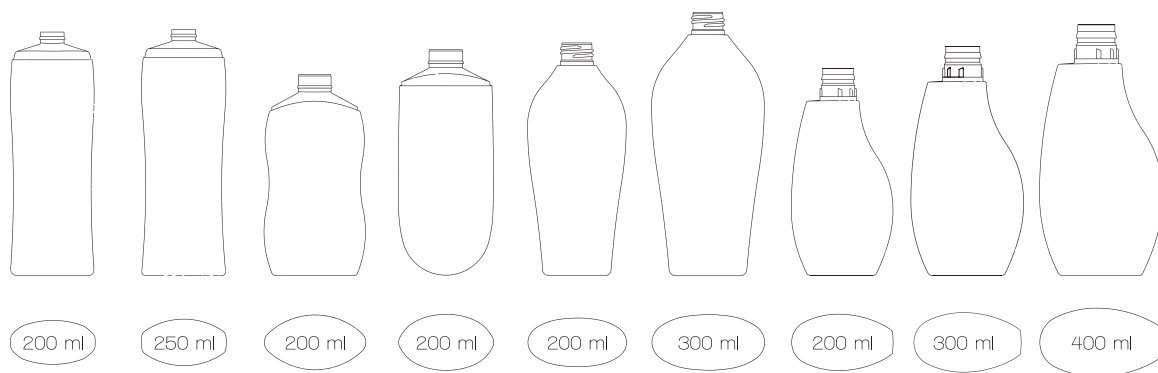

> FLACON TUBE

> SPRAY DÉTENTE

> SEYCHELLES

> SILHOUETTE

> IDYLLE

SEYCHELLES

FLACON TUBE

SILHOUETTE

IDYLLE

SPRAY DÉTENTE

Contenances	Bagues	Matières
Flacon tube Seychelles 200 ml	Spéciale	PEHD ¹
Flacon Seychelles 250 ml	Spéciale	PEHD ¹
Silhouette 200 ml	à clic	PP
Flacon tube 200 ml	à clic	PEMD
Idylle 200 ml	24/410	PP
Idylle 300 ml	24/410	PP
Spray détente 200 ml	Guala TS1	PP
Spray détente 300 ml	Guala TS1	PP
Spray détente 400 ml	Guala TS1	PP