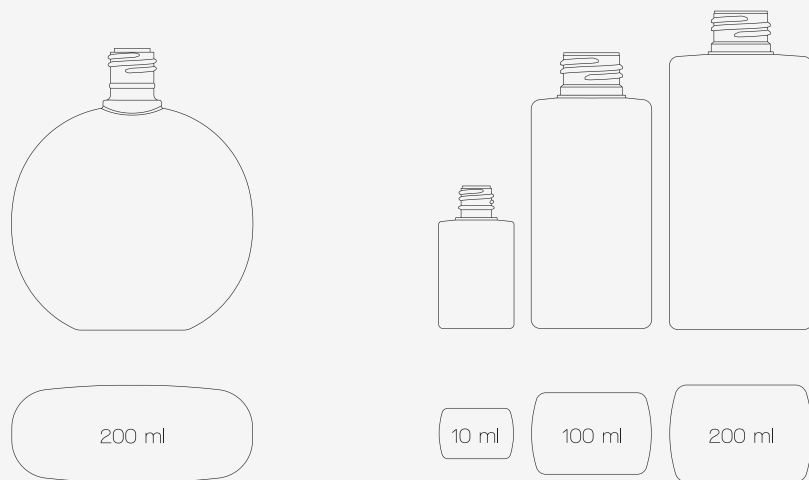

# STAR MELBOURNE

Contenances	Bagues	Matières
Star 200 ml	E6	PETG
Melbourne 10 ml	E3	PEBD
Melbourne 100 ml	24/410	PETG
Melbourne 200 ml	24/410	PETG