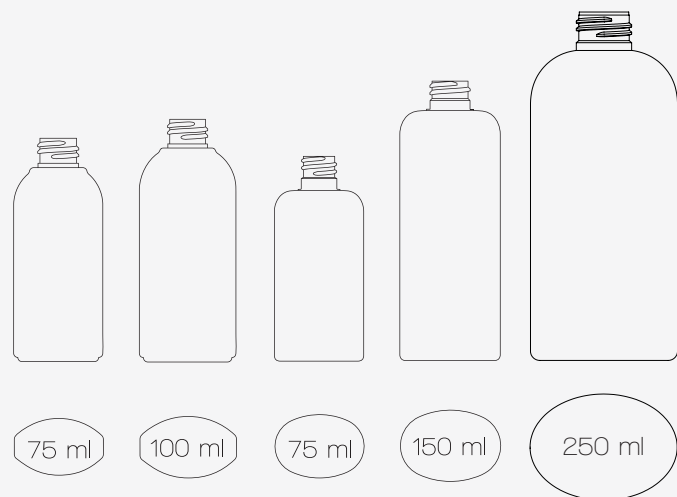

# VESTIGE

Vestige Contenances	Bagues	Matières
Vestige 75 ml	20/410 - 20/415 - 24/415	PET - PET recyclé <sup>♻</sup>
Vestige 100 ml	20/410 - 20/415 - 24/415	PET - PET recyclé <sup>♻</sup>
Vestige 75 ml	E5	PETG
Vestige 150 ml	20/410	PETG
Vestige 250 ml	24/410	PET - PET recyclé <sup>♻</sup>