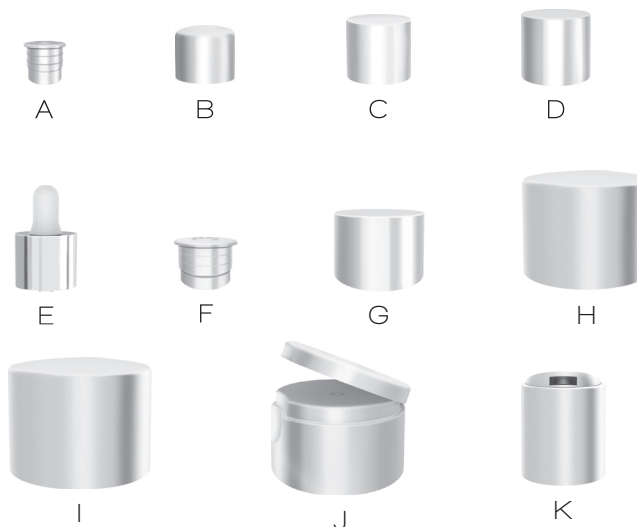

> ELANCIA

ELANCIA

Contenances	Diamètre	Bagues	Matières
10 ml	20 mm	E4 - E5 (PEHD uniquement)	PEHD [☞] - PP
30 ml	30 mm	E5	PEHD [☞] - PP
50 ml	30 mm	E5	PEHD [☞] - PP - PP Soft
75 ml	37 mm	24/410	PEHD [☞] - PP - PP Soft
100 ml	40 mm	24/410 - 24/415	PEHD [☞] - PP - PP Soft
125 ml	40 mm	24/410 - 24/415	PEHD [☞] - PP - PP Soft
150 ml	40 mm	24/410 - 24/415 - 22/400	PEHD [☞] - PP - PP Soft
200 ml	45 mm	24/410 - 24/415	PEHD [☞] - PP - PP Soft
250 ml	47 mm	24/410	PEHD [☞] - PP - PP Soft
400 ml	58 mm	24/410 - 24/415	PEHD [☞] - PP - PP Soft

[☞]Disponible aussi en Green PEHD

ACCESSOIRES

Accessoires	Bagues	Matières	Aspect
A Réducteur Ø 12,5 mm	E5	PEBD	Brillant
B Caps cosmeto	E4	PP	Brillant
C Caps bords droits	E4-E5	PP	Brillant
D Caps Elancia DJ Ø 30 mm	E5	PP	Brillant
E Compte gouttes	E4-E5	Thermodur	Brillant
F Réducteur Ø 18 mm	24/415	PEBD	Brillant
G Capsule plate jointée	24/410	PP ^{chapé Alu}	Brillant
H Capot Ø 40 mm	24/415	PP	Mat/Brillant
I Capot Ø 45 mm	24/415	PP	Mat/Brillant
J Capsule service Ø 45 mm	24/410	PP	Mat
K Roll cap	24/410	PP	Mat