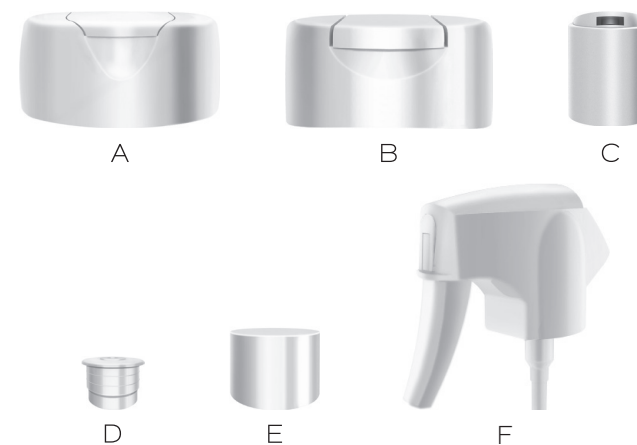

> FLACON TUBE

> SPRAY DÉTENTE

> SEYCHELLES

> SILHOUETTE

> IDYLLE

SEYCHELLES FLACON TUBE  
SILHOUETTE IDYLLE

SPRAY DÉTENTE

Contenances	Bagues	Matières
Flacon tube Seychelles 200 ml	Spéciale	PEHD <sup>1</sup>
Flacon Seychelles 250 ml	Spéciale	PEHD <sup>1</sup>
Silhouette 200 ml	à clic	PP
Flacon tube 200 ml	à clic	PEMD-PETG <sup>1</sup>
Idylle 200 ml	24/410	PP
Idylle 300 m	24/410	PP
Spray détente 200 ml	Guala TS1	PP
Spray détente 300 ml	Guala TS1	PP
Spray détente 400 ml	Guala TS1	PP

# ACCESSOIRES

Seychelles Accessoires	Bagues	Matières	Aspect
A Capsule à clic Seychelles	Spéciale	PP	Mat
Silhouette/Flacon tube Accessoires	Bagues	Matières	Aspect
B Capsule à clic Silhouette	à clic	PP	Brillant
Idylle Accessoires	Bagues	Matières	Aspect
C Roll cap	24/410	PP	Mat
D Réducteur Ø 18 mm	24/410	PEBD	Brillant
E Capsule plate jointée	24/410	PP	Brillant
Spray détente Accessoires	Bagues	Matières	Aspect
F Pompe Guala <small>*Achat direct fournisseur</small>	TS1	PP	Brillant