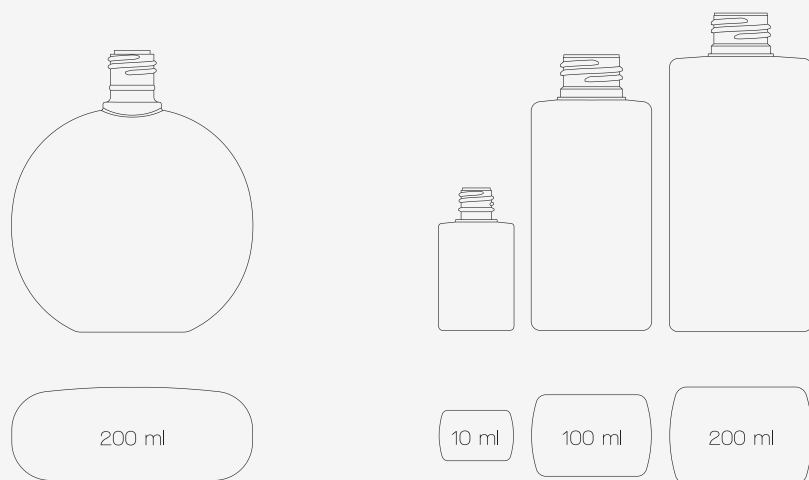

# STAR MELBOURNE

Contenances	Bagues	Matières
Star 200 ml	E6	PETG <sup>☞</sup>
Melbourne 10 ml	E3	PEBD
Melbourne 100 ml	24/410	PETG <sup>☞</sup>
Melbourne 200 ml	24/410	PETG <sup>☞</sup>

<sup>☞</sup>Disponible aussi en ECOZEN