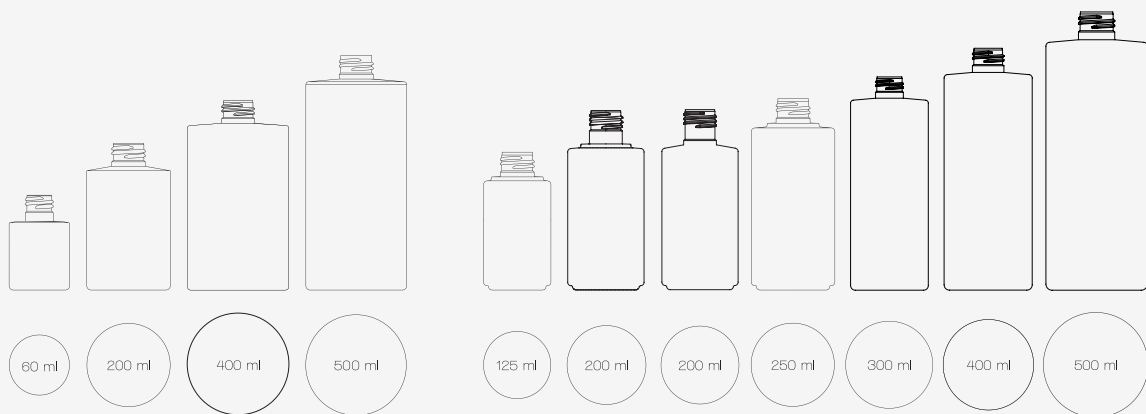

ROMA

ECLAT

Roma Contenances	Diamètre	Bague	Matières
60 ml	42 mm	E5	PETG^{♻️}
200 ml	58 mm	24/410	PETG^{♻️}
400 ml	73 mm	24/410	PET - PET recyclé♻️
500 ml	70 mm	24/410	PET - PET recyclé♻️

Eclat Contenances	Diamètre	Bague	Matières
125 ml	47 mm	24/410 - 24/415	PETG^{♻️}
200 ml	55 mm	24/410 - 24/415	PETG^{♻️}
200 ml PET	55 mm	24/410 - 24/415	PET - PET recyclé♻️
250 ml	58 mm	24/410 - 24/415	PETG^{♻️}
300 ml	55 mm	24/410	PET - PET recyclé♻️
400 ml	62 mm	24/410 - 28/410	PET - PET recyclé♻️
400 ml	63 mm	24/410 - 24/415	PETG^{♻️}
500 ml	66 mm	24/410 - 28/410	PET - PET recyclé♻️

^{♻️}Disponible aussi en ECOZEN

Artisan souffleur depuis 1970