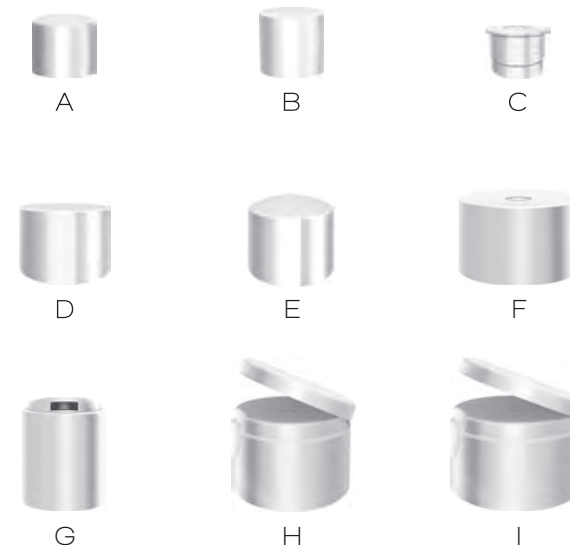

ACCESSOIRES

Accessoires	Bagues	Matières	Aspect
A Capsule Cosmeto	E4	PP	Brillant
B Capsule Bords droits	E4-E5	PP	Brillant
C Réducteur Ø 18 mm	24/410	PEBD	Brillant
D Capsule plate jointée	24/410	PP	Brillant
E Capot Tendresse	24/415	PP	Brillant à picot
F Caps twist Ø 37 mm	24/410	PP/Alu	Mat/Brillant
G Roll cap	24/410	PP	Mat
H Capsule service Elancia Ø 40 mm	24/410	PP	Mat
I Capsule service Elancia Ø 45 mm	24/410	PP	Mat