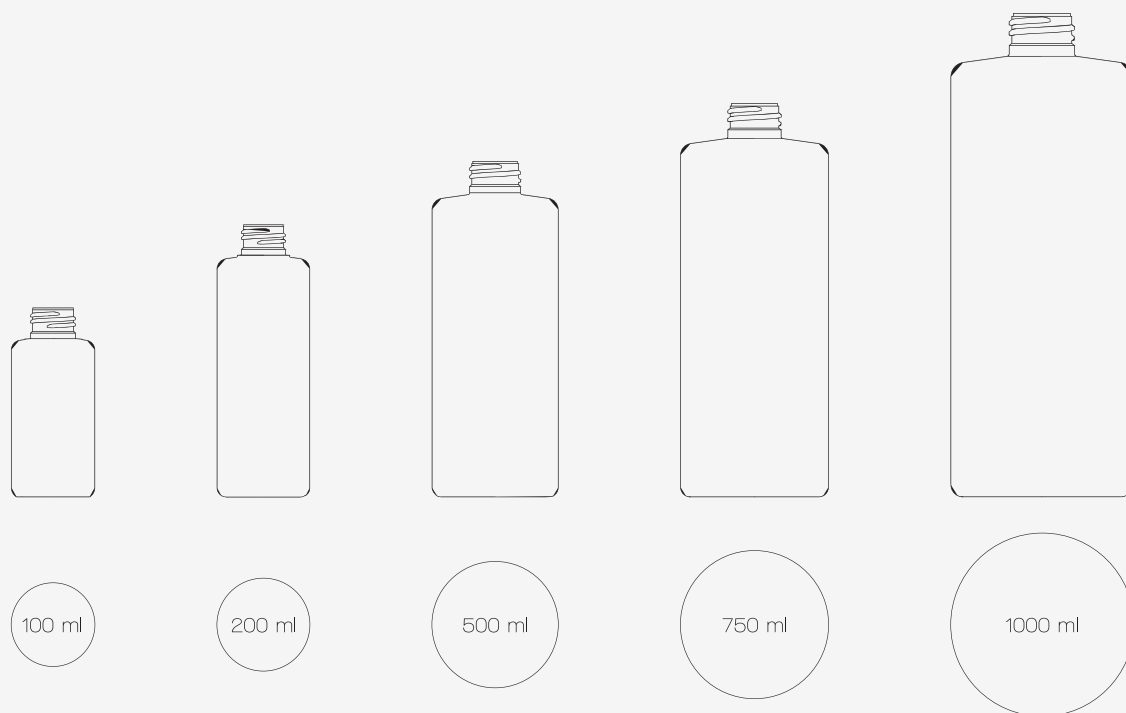

VOLLUTO

Contenances	Bagues	Matières
100 ml	24/410	PEHD[♣] - PP
200 ml	24/410	PEHD[♣]
500 ml	28/410	PEHD[♣] - PET - PET recyclé[♣]
750 ml	28/410	PEHD[♣] - PET - PET recyclé[♣]
1000 ml	28/410	PEHD[♣] - PET - PET recyclé[♣]

[♣] Disponible aussi en Green PEHD

ACCESSOIRES