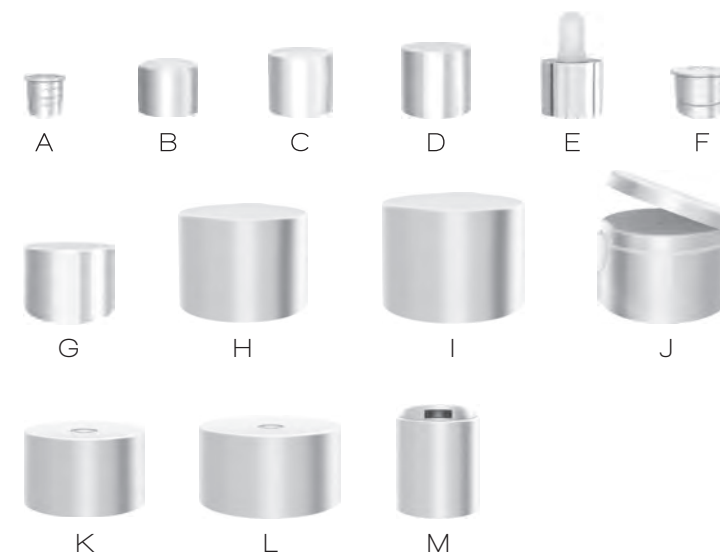

ACCESSOIRES

Accessoires	Bagues	Matières	Aspect
A Réducteur Ø 12,5 mm	E5	PEBD	Brillant
B Caps cosmeto	E4	PP	Brillant
C Caps bords droits	E4-E5	PP	Brillant
D Caps Elancia DJ Ø 30 mm	E5	PP	Brillant
E Compte gouttes	E4-E5	Thermodur	Brillant
F Réducteur Ø 18 mm	24/415	PEBD	Brillant
G Capsule plate jointée	24/410	PP^{chapé} Alu	Brillant
H Capot Ø 40 mm	24/415	PP	Mat/Brillant
I Capot Ø 45 mm	24/415	PP	Mat/Brillant
J Capsule service Ø 45 mm	24/410	PP	Mat
K Caps twist Ø 37 mm	24/410	PP/Alu	Mat/Brillant
L Caps twist Ø 45 mm	24/410	PP/Alu	Mat/Brillant
M Roll cap	24/410	PP	Mat