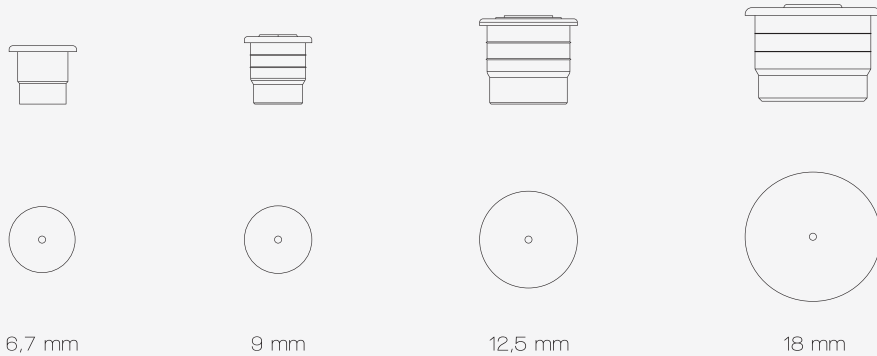

RÉDUCTEURS