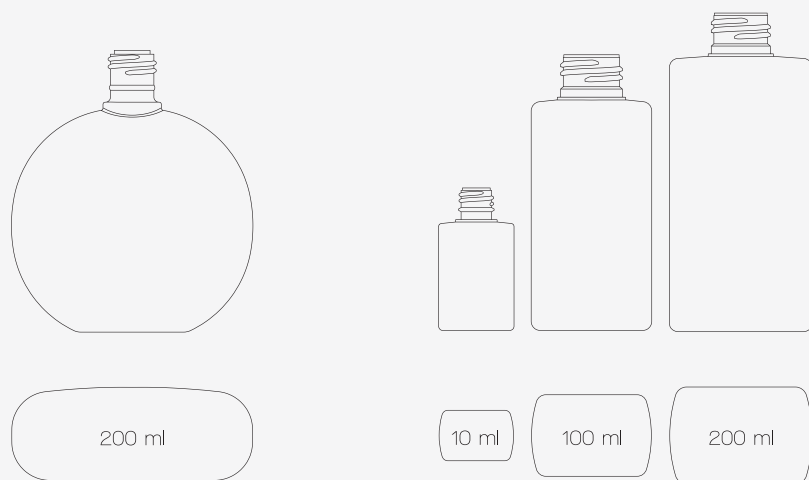

STAR MELBOURNE

Contenances	Bagues	Matières
Star 200 ml	E6	PETG[☞]
Melbourne 10 ml	E3	PEBD
Melbourne 100 ml	24/410	PETG[☞]
Melbourne 200 ml	24/410	PETG[☞]

[☞]Disponible aussi en ECOZEN