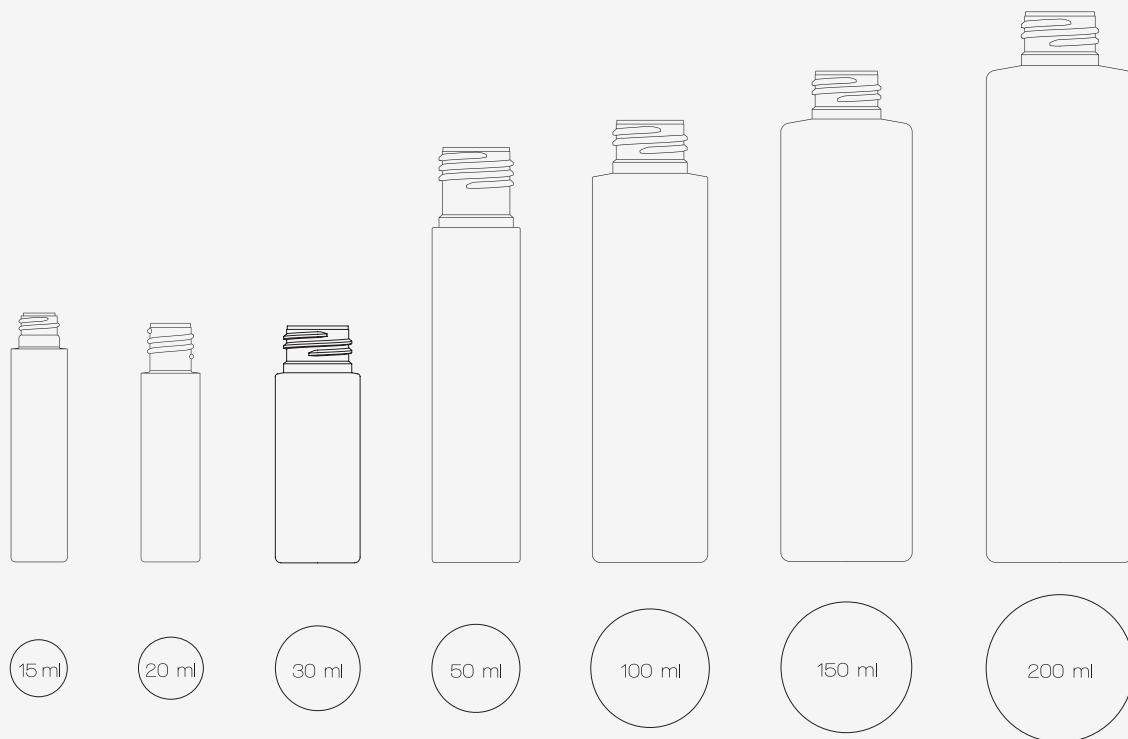

TOPIC

Contenances	Bagues	Matières
15 ml	E4	PETG[☞]
20 ml	E5	PETG[☞]
30 ml	24/410	PET - PET recyclé^{♻️} - PEHD[☞] - PP
50 ml	24/410 - 24/415	PET - PET recyclé^{♻️}
100 ml	24/410	PET - PET recyclé^{♻️} - PEHD[☞] - PP
150 ml	24/410	PET - PET recyclé^{♻️}
200 ml	24/410	PET - PET recyclé^{♻️}

[☞] Disponible aussi en ECOZEN (PETG)

[☞] Disponible aussi en Green PEHD

Artisan souffleur depuis 1970

ACCESSOIRES