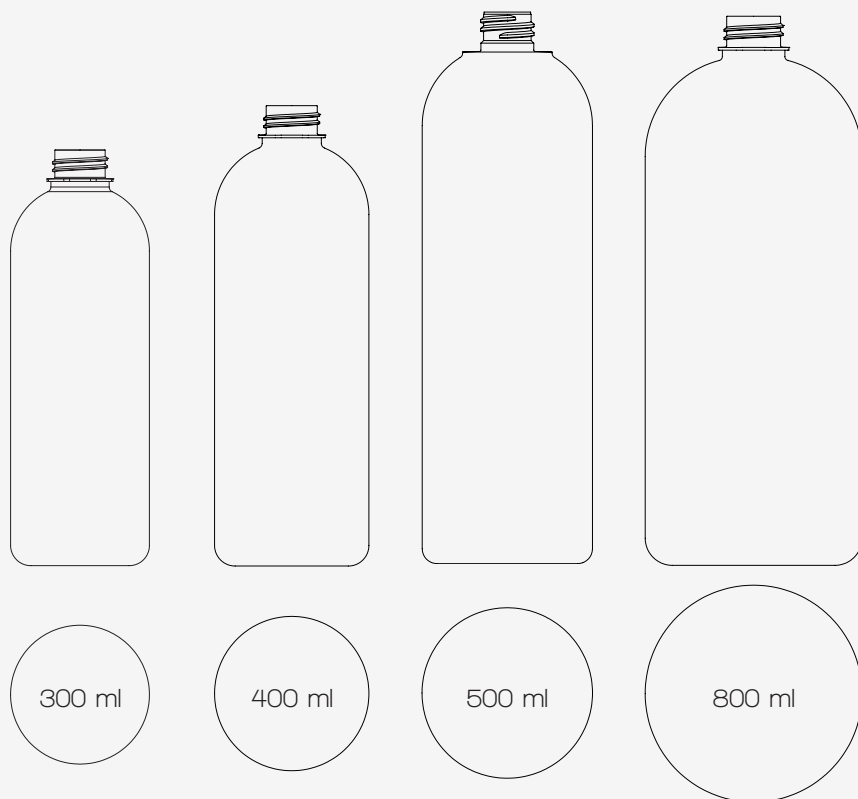

ECOPACK : DOLCE LIGHT

Contenances	Diamètre	Bagues	Matières
300 ml	21,75 mm	Spéciale	PET ou PET recyclé^{♻️}
400 ml	21,75 mm	Spéciale	PET ou PET recyclé^{♻️}
500 ml	16,69 mm	20/410	PEMD ou PE recyclé^{♻️} ou circulaire
800 ml	21,75 mm	Spéciale	PET ou PET recyclé^{♻️}