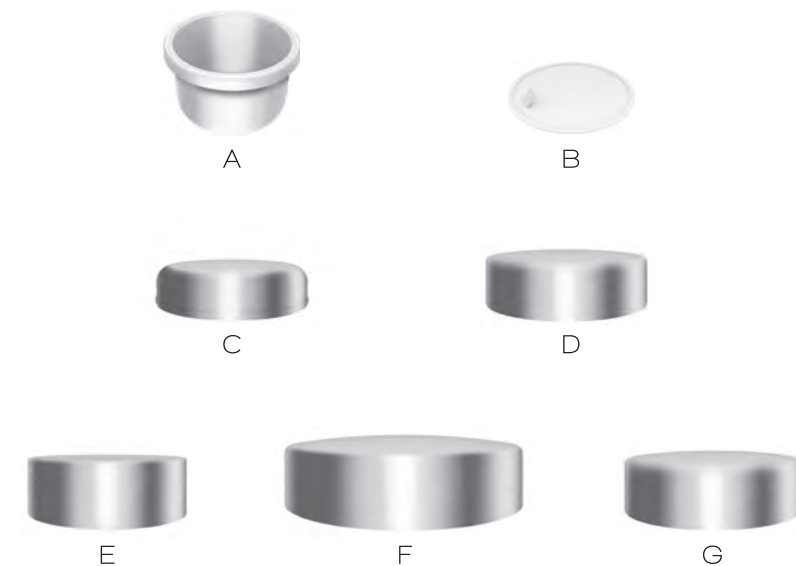

ACCESSOIRES

Accessoires	Pot	Matières	Aspect
A Cuve	Speciale	PP	Brillant
B Topette	Speciale	PP	Brillant
C Couvercle plat rentrant avec liseret	15 ml 50 ml	ABS/ SMMA	Galvanisation, métallisation ou laquage
D Couvercle bord bombé	15 ml 50 ml	ABS/ SMMA	Galvanisation, métallisation ou laquage
E Couvercle spécifique	75 ml	ABS/ SMMA	Galvanisation, métallisation ou laquage
F Couvercle bombé	150 ml 200 ml	ABS/ SMMA	Galvanisation, métallisation ou laquage
G Couvercle bord à bord bombé avec liseret	50 ml	ABS/ SMMA	Galvanisation, métallisation ou laquage