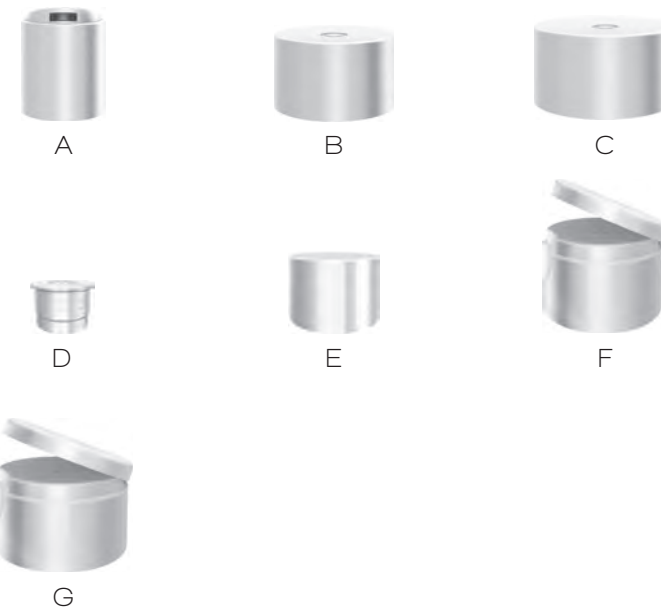

ACCESSOIRES

Accessoires	Bagues	Matières	Aspect
A Roll cap	24/410	PP	Mat
B Caps twist Ø 37 mm	24/410	PP/Alu	Mat/Brillant
C Caps twist Ø 45 mm	24/410	PP/Alu	Mat/Brillant
D Réducteur Ø 18 mm	24/410	PEBD	Brillant
E Capsule plate jointée	24/410	PP	Brillant
F Capsule service Elancia Ø 40 mm	24/410	PP	Mat
G Capsule service Elancia Ø 45 mm	24/410	PP	Mat