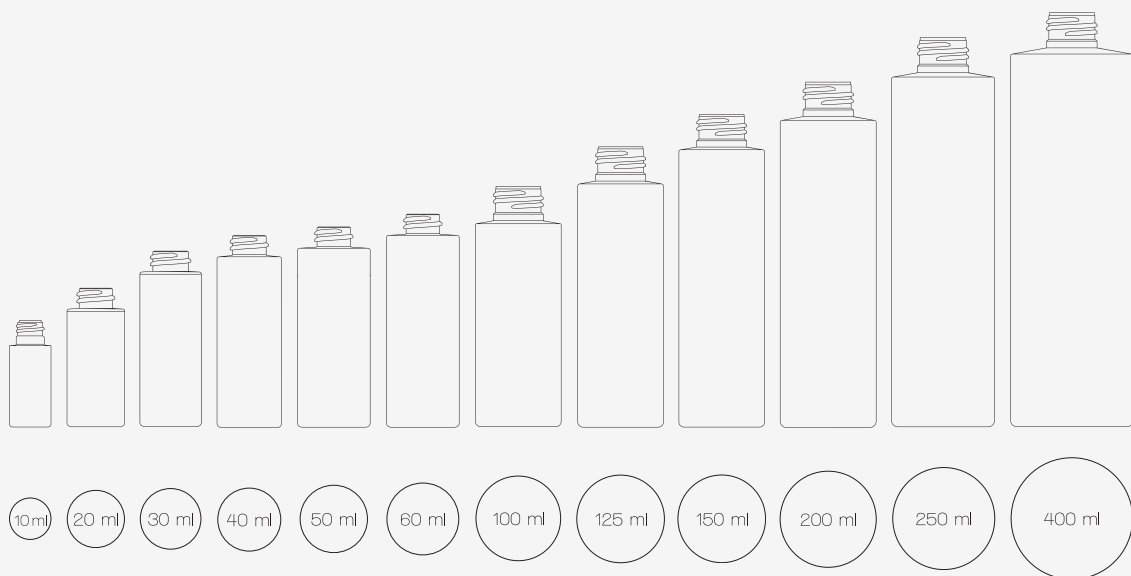

ELANCIA PET

Contenances	Diamètre	Bagues	Matières
10 ml	20 mm	E4	PETG[♣] - PET - PET recyclé[♣]
20 ml	27 mm	18/400 - E5	PETG[♣]
30 ml	30,6 mm	20/410	PET - PET recyclé[♣]
40 ml	30 mm	18/400 - 20/410 - E5	PETG[♣]
50 ml	30,6 mm	20/410	PET - PET recyclé[♣]
60 ml	34 mm	18/400 - 20/410 - 22/400	PETG[♣]
100 ml	40 mm	24/410 - 24/415 - FEA 18	PET - PET recyclé[♣]
125 ml	40 mm	24/410 - 24/415	PET - PET recyclé[♣]
150 ml	40 mm	24/410 - 24/415	PET - PET recyclé[♣]
200 ml	45 mm	24/410 - 24/415	PET - PET recyclé[♣]
250 ml	48 mm	24/410 - 24/415	PET - PET recyclé[♣]
400 ml	57 mm	24/410 - 24/415 - 28/410	PET - PET recyclé[♣]

[♣] Disponible aussi en ECOZEN

Artisan souffleur depuis 1970