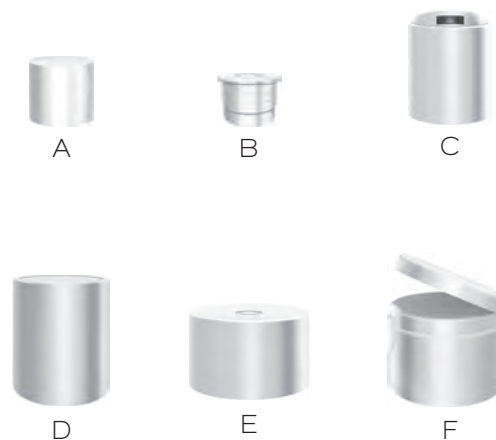

Accessoires	Bagues	Matières	Aspect
A Capsule Bords droits	E4-E5	PP	Brillant
B Réducteur Ø 18 mm	24/410	PEBD	Brillant
C Roll cap	24/410	PP	Mat
D Capot Topic	24/415	PP	Mat
E Caps twist Ø 37 mm	24/410	PP/Alu	Mat/Brillant
F Capsule service Eancia Ø 40 mm	24/410	PP	Mat