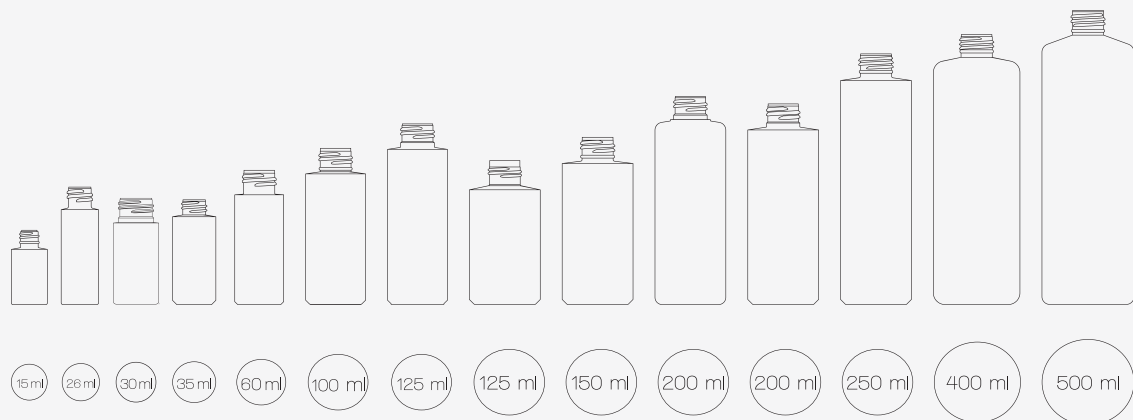

BOUILLOTES

Contenances	Diamètre	Bagues	Matières
15 ml	25,4 mm	E4 -13 PH	PEHD[☞] - PEMD - PP
26 ml	26 mm	13 PH	PEHD[☞] - PEMD - PP
30 ml	30,3 mm	24/410	PEHD[☞] - PEMD - PP
35 ml biseauté	30 mm	E5	PEHD[☞] - PEMD - PP
35 ml arrondi	30 mm	E5	PEHD[☞] - PEMD - PP
60 ml	34 mm	13 PH - 18 PH 22 ESP - 24/410	PEHD[☞] - PEMD - PP
100 ml	41,5 mm	24/410 - 22 ESP	PEHD[☞] - PEMD - PP
125 ml	41,5 mm	24/410 - 22 ESP - 6 Bis	PEHD[☞] - PEMD
125 ml	49 mm	22 ESP	PEHD[☞] - PEMD
150 ml	49 mm	24/410 - 22 ESP - FEA 20	PEHD[☞] - PEMD - PP
200 ml biseauté	49 mm	24/410 - 22 ESP - FEA 20	PEHD[☞] - PEMD - PP
200 ml arrondi	49 mm	22 ESP - SE3/26 - AV 20	PEHD[☞] - PEMD - PP
250 ml	49 mm	24/410 - 22 ESP - FEA20	PEHD[☞] - PEMD - PP
400 ml	59,8 mm	24/410 - 22 ESP - 28/410	PEHD[☞] - PEMD - PP
500 ml	63,7 mm	24/410 - 22 ESP	PEHD[☞] - PEMD - PP

[☞]Disponible aussi en Green PEHD

Artisan souffleur depuis 1970