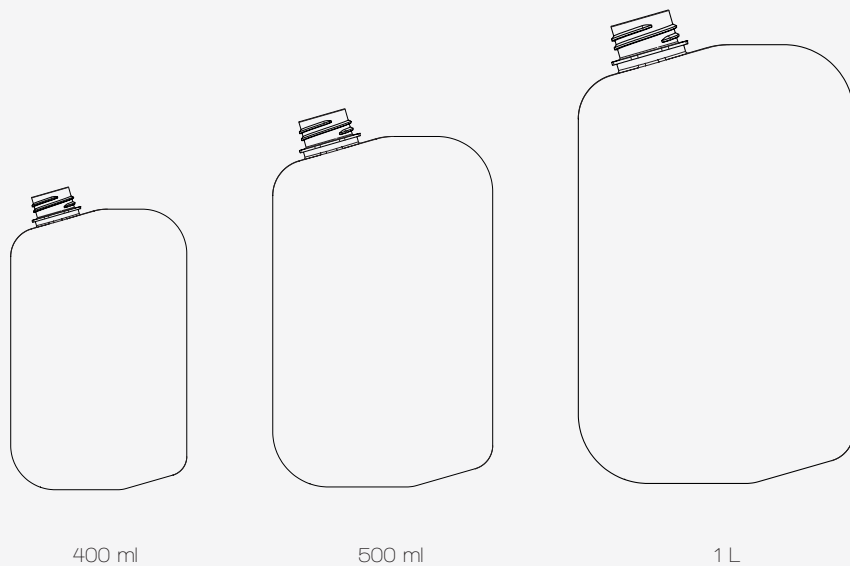

ECOPACK : PIN PACK

Contenances	Diamètre	Bagues	Matières
400 ml	21,75 mm	Spéciale	PET ou PET recyclé♻️
500 ml	21,75 mm	Spéciale	PET ou PET recyclé♻️
1 L	21,75 mm	Spéciale	PET ou PET recyclé♻️

ACCESSOIRE

A

	Accessoires	Bagues	Matières	Aspect
A	Capsule PIN PACK Ø perfo 4 mm	Spéciale	PP	Brillant