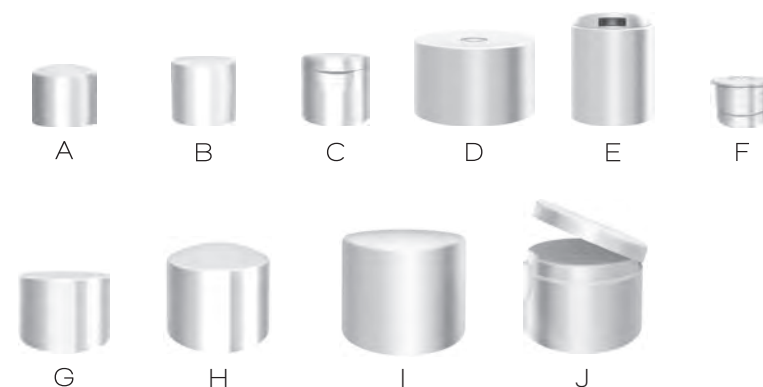

ACCESSOIRES

Perla Accessoires	Bagues	Matières	Aspect
A Caps cosmeto	E4	PP	Brillant
B Caps bords droits	E4	PP	Brillant
C Caps service	Din 18	PP	Brillant
D Caps twist Ø 37 mm	24/410	PP/Alu	Mat/Brillant
E Roll cap	24/410	PP	Mat
F Réducteur Ø 18 mm	24/415	PP	Brillant
G Capsule plate jointée	24/410	PP	Brillant
H Capot Elancia Ø 40 mm	24/415	PP	Mat à picot
J Capsule service Elancia Ø40mm	24/410	PP	Mat

Osaka Accessoires	Bagues	Matières	Aspect
D Caps twist Ø 37 mm	24/410	PP/Alu	Mat/Brillant
E Roll cap	24/410	PP	Mat
F Réducteur Ø 18 mm	24/415	PP	Brillant
G Capsule plate jointée	24/410	PP	Brillant
H Capot tendresse	24/415	PP	Brillant à picot