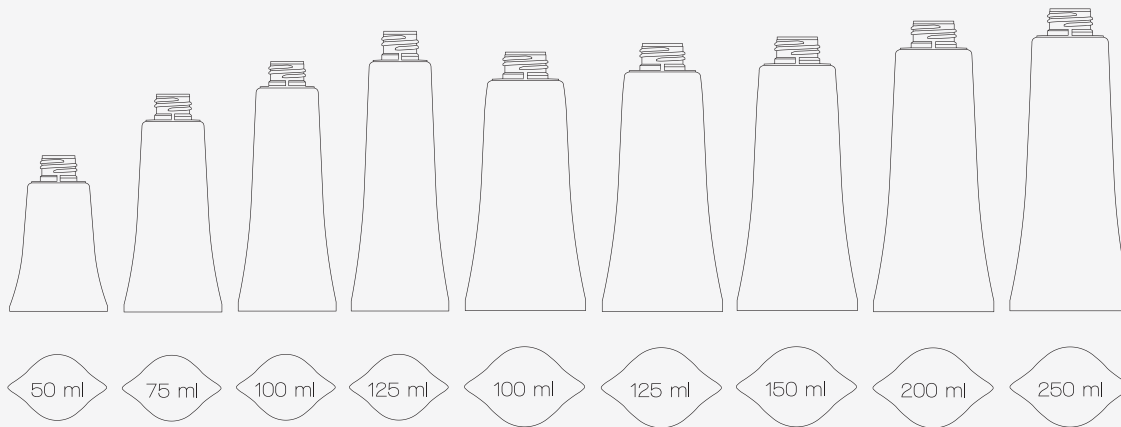

# TUBES

Contenances	Diamètre	Bagues	Matières
50 ml	40 mm	24/410 - à clic	PEBD
75 ml	40 mm	24/410 - à clic	PEBD
100 ml	40 mm	24/410 - à clic	PEBD
125 ml	40 mm	24/410 - à clic	PEBD
100 ml	50 mm	24/410 - à clic - easy foamer	PEBD
125 ml	50 mm	24/410 - à clic - easy foamer	PEBD
150 ml	50 mm	24/410 - à clic - easy foamer	PEBD
200 ml	50 mm	24/410 - à clic - easy foamer	PEBD
250 ml	50 mm	24/410 - à clic - easy foamer	PEBD