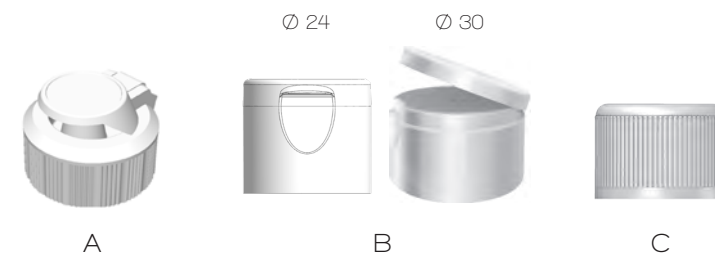

ACCESSOIRES

Accessoires	Bagues	Matières	Aspect
A Capsule PIN PACK Ø perfo 4 mm	Spéciale	PP	Brillant
B Capsule service Ø 24 et 30 mm	20/410	PP	Mat
C Capsule striée / lisse	20/410	PP	Brillant