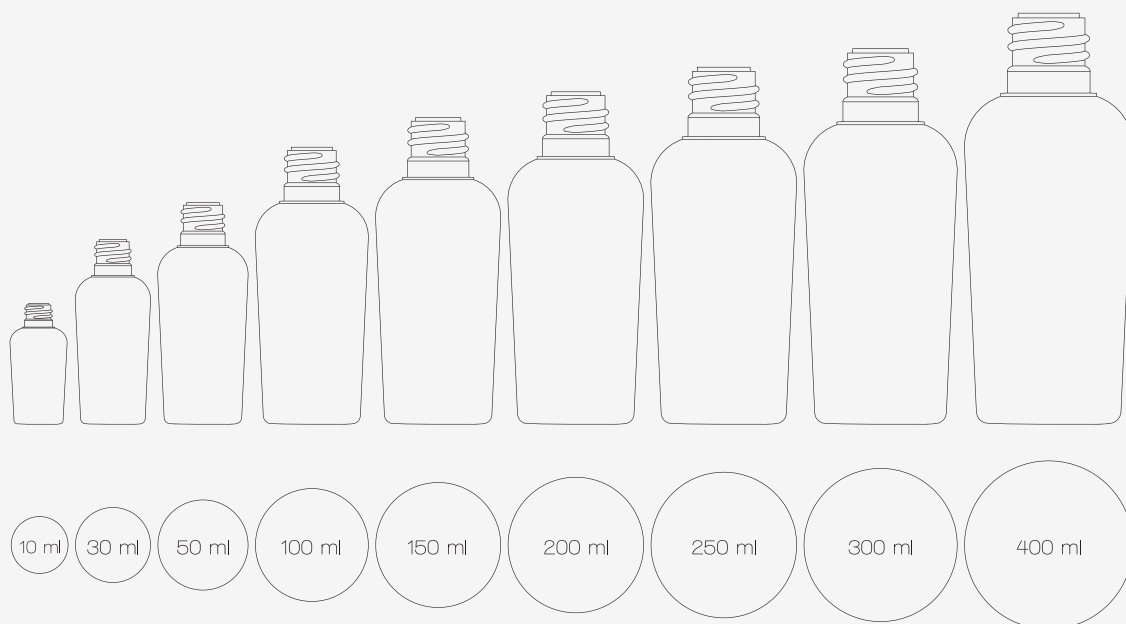

TENDRESSE

Contenances	Bagues	Matières
10 ml	E4	PEHD[☞] - PP
30 ml	E5	PEHD[☞] - PP
50 ml	E5	PEHD[☞] - PP
100 ml	24/410 - 24/415	PEHD[☞] - PP
150 ml	24/410 - 24/415	PEHD[☞] - PP - PP soft
200 ml	24/410 - 24/415	PEHD[☞] - PP - PP soft
250 ml	24/410 - 24/415	PEHD[☞] - PP - PP soft
300 ml	24/410 - 24/415	PEHD[☞] - PP - PP soft
400 ml	24/410 - 24/415	PEHD[☞] - PP - PP soft

[☞]Disponible aussi en Green PEHD