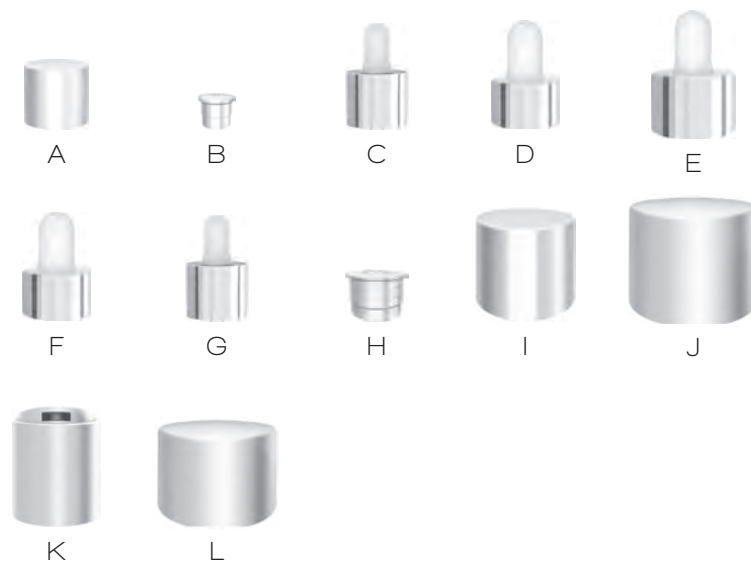

ACCESSOIRES

Accessoires	Bagues	Matières	Aspect
A Caps bords droits	E5	PP	Brillant
B Réducteur $\varnothing$ 10 mm	18/400	PE	Brillant
C Comptes gouttes	E5	Thermodur	Brillant
D Comptes gouttes *Achat direct fournisseur	20/410	Thermodur	Brillant
E Comptes gouttes	24/410	Thermodur	Brillant
F Compte-goutte double jupe	20/410	PP	Brillant
G Compte-goutte double jupe	E5	PP	Brillant
H Réducteur $\varnothing$ 18 mm	24/410-415	PEBD	Brillant
I Capot Elancia DJ $\varnothing$ 30 mm	E5	PP /	Brillant
J Capot Elancia $\varnothing$ 40 mm	24/415	PP	Mat
K Roll cap	24/410	PP ^{chapé} Alu	Mat
L Capot DJ pour 150 ml	24/410	Thermodur	Brillant