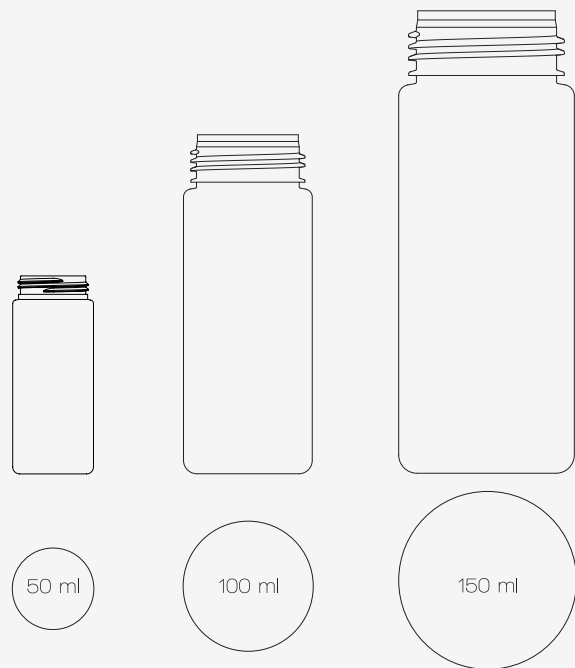

FOAMER

Contenances	Bagues	Matières
50 ml	30 mm	PET - PET recyclé♻️
100 ml	43 mm	PET - PET recyclé♻️
150 ml	43 mm	PET - PET recyclé♻️

ACCESSOIRES

Accessoires	Bagues	Matières	Aspect
A Pompe F2	30 mm	PP	Brillant
B Pompe F3	43 mm	PP	Brillant
C Capot plat F2	30 mm	PP	Brillant
D Capot Cosmeto F3	43 mm	PP	Brillant