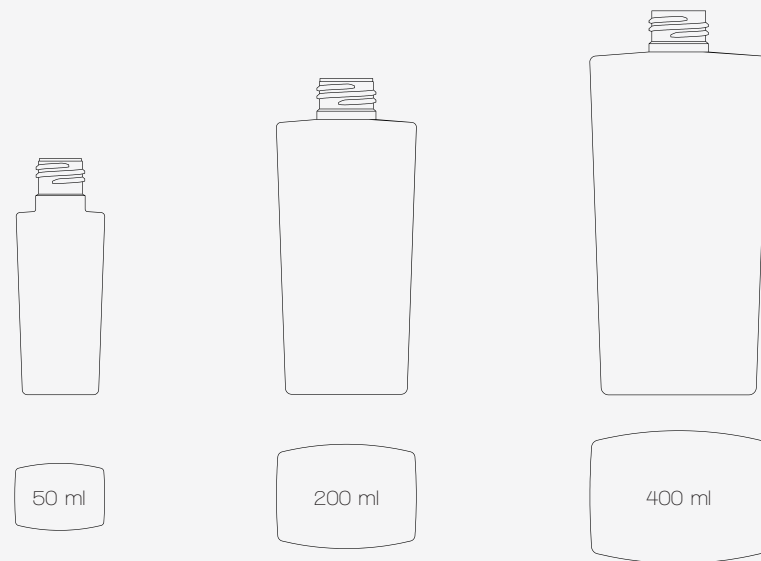

VERTIGO

Contenances	Bagues	Matières
50 ml	E6	PETG[♣]
200 ml	24/410 ø 18.1 mm	PET - PET recyclé[♣]
400 ml	24/410 ø 18.1 mm	PET - PET recyclé[♣]

[♣] Disponible aussi en ECOZEN