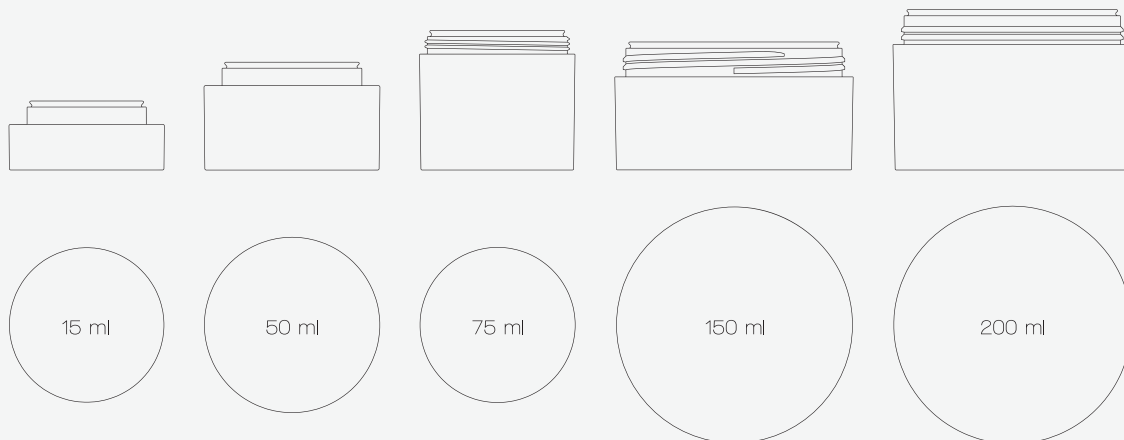

POTS

Contenances	Bagues	Matières
15 ml	Spéciale	PMMA-SMMA
50 ml	Spéciale	PMMA-SMMA
75 ml	Spéciale	SMMA
150 ml	Spéciale	SMMA
200 ml	Spéciale	SMMA