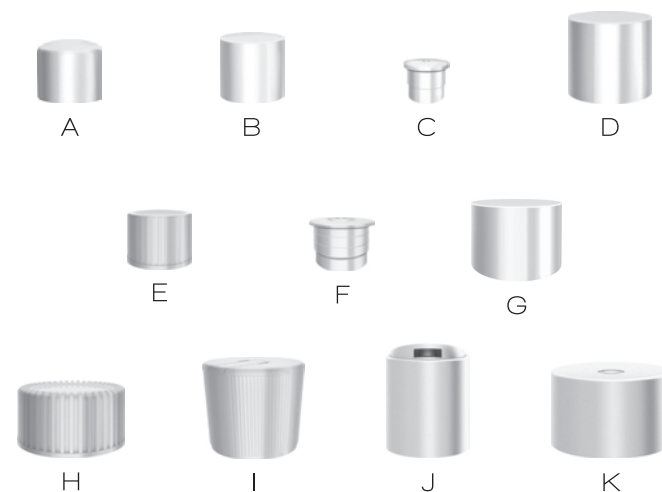

ACCESSOIRES

Accessoires	Bagues	Matières	Aspect
A Caps cosmeto	E4	PP	Brillant
B Caps bords droits	E4-E5	PP	Brillant
C Réducteur Ø 12,5 mm	E5	PE	Brillant
D Capot Elancia DJ Ø 30 mm	E5	PP	Brillant
E Capsule striée autojointante	PH 13	PP	Brillant
F Réducteur Ø 18 mm	24/410	PEBD	Brillant
G Capsule plate jointée	24/410	PP	Brillant
H Cap striée autojointante/jointée	PH 22	PP	Brillant
I Capsule à levier autojointante	22 ESP	PE	Brillant
J Roll cap	24/410	PP	Mat
K Caps twist Ø 37 mm	24/410	PP/Alu	Mat/Brillant