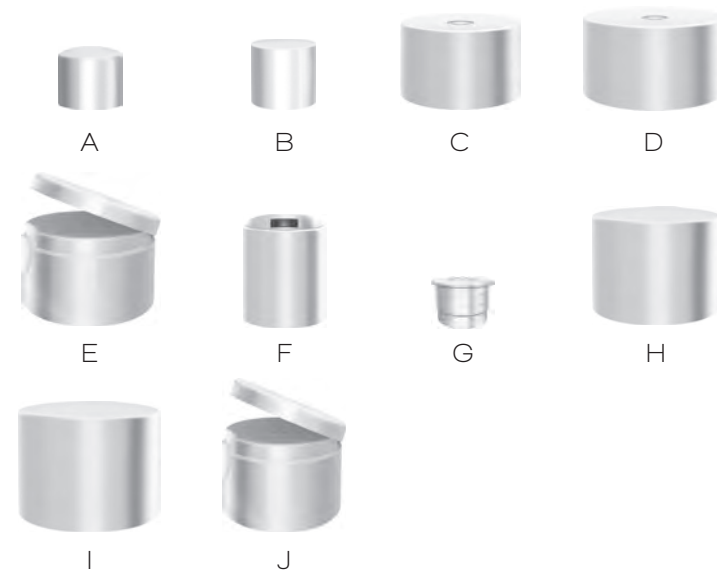

ACCESSOIRES

Roma Accessoires	Bagues	Matières	Aspect
A Capsule bord droit jointée	E5	PP	Brillant
B Capsule cosméto jointée	E5	PP	Brillant
C Caps twist Ø 37 mm	24/410	PP/Alu	PP/Alu
D Caps twist Ø 45 mm	24/410	PP/Alu	Mat/Brillant
E Capsule service Ø 45 mm	24/410	PP	Mat
F Roll cap	24/410	PP	Mat
J Capsule service Ø 40 mm	24/410	PP	Mat

Eclat Accessoires	Bagues	Matières	Aspect
C Caps twist Ø 37 mm	24/410	PP/Alu	Mat/Brillant
D Caps twist Ø 45 mm	24/410	PP/Alu	Mat/Brillant
E Capsule service Ø 45 mm	24/410	PP	Mat
F Roll cap	24/410	PP	Mat
G Réducteur Ø 18 mm	24/415	PEBD	Brillant
H Capot Ø 40 mm	24/415	PP	Mat
I Capot Ø 45 mm	24/415	PP	Mat/Brillant
J Capsule service Ø 40 mm	24/410	PP	Mat