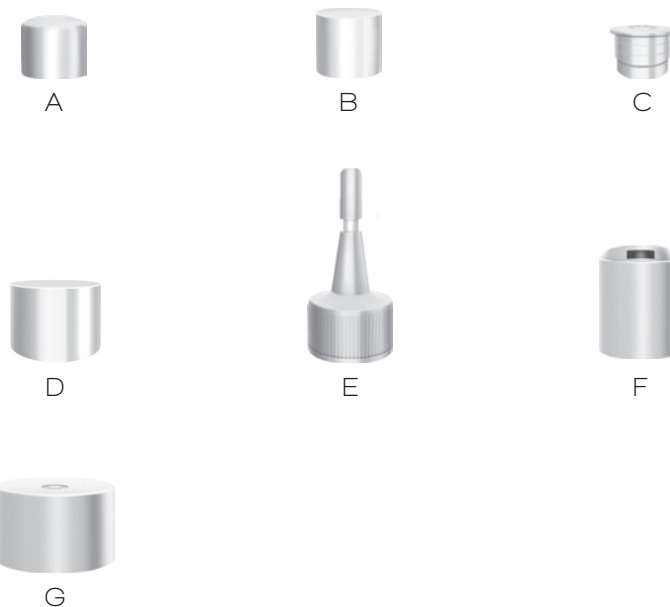

ACCESSOIRES

Accessoires	Bagues	Matières	Aspect
A Capsule Cosmeto	E4	PP	Brillant
B Capsule Bords droits	E4-E5	PP	Brillant
C Réducteur Ø 18 mm	24/410	PEBD	Brillant
D Capsule plate jointée	24/410	PP	Brillant
E Embout Vispac	24/410	PP	Brillant
F Roll cap	24/410	PP	Mat
G Caps twist Ø 37 mm	24/410	PP/Alu	Mat/Brillant