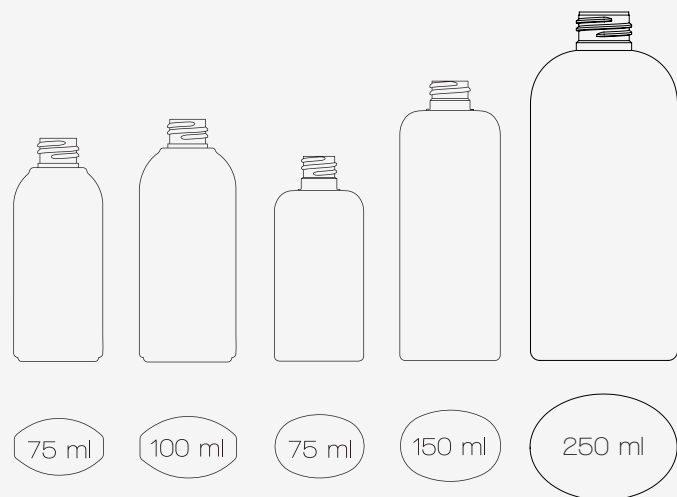

VESTIGE

Vestige Contenances	Bagues	Matières
Vestige 75 ml	20/410 - 20/415 - 24/415	PET - PET recyclé♻️
Vestige 100 ml	20/410 - 20/415 - 24/415	PET - PET recyclé♻️
Vestige 75 ml	E5	PETG🍃
Vestige 150 ml	20/410	PETG🍃
Vestige 250 ml	24/410	PET - PET recyclé♻️

Flacon tube Contenances	Bagues	Matières
Flacon tube 15 ml	13/415	PEMD
Flacon tube 30 ml	E4 - à clic	PEMD
Flacon tube 50 ml	E4 - à clic	PEMD

🍃 Disponible aussi en ECOZEN

FLACON TUBE