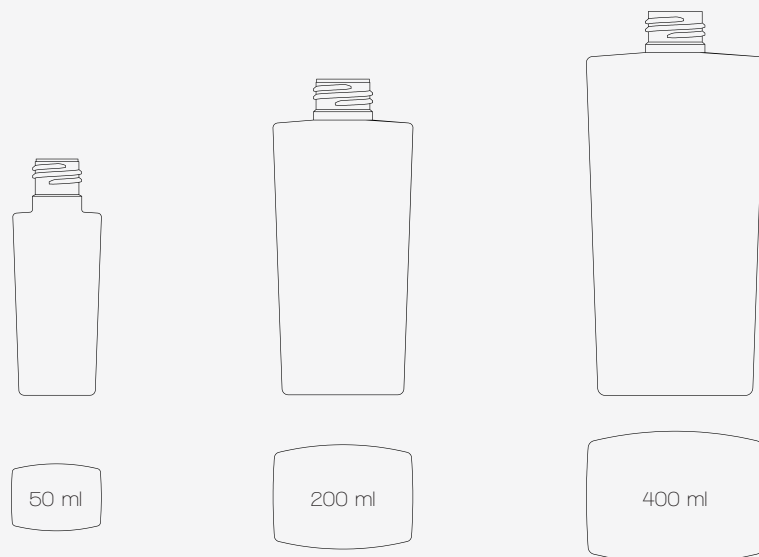

VERTIGO

Contenances	Bagues	Matières
50 ml	E6	PETG[♣]
200 ml	24/410 Ø 18.1 mm	PET - PET recyclé[♣]
400 ml	24/410 Ø 18.1 mm	PET - PET recyclé[♣]

[♣] Disponible aussi en ECOZEN