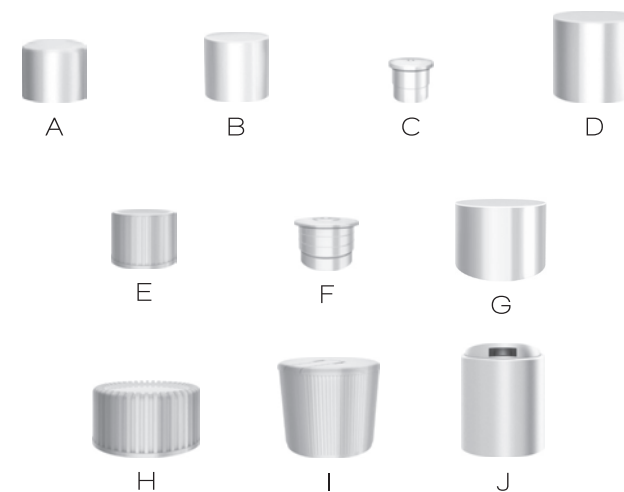

ACCESSOIRES

Accessoires	Bagues	Matières	Aspect
A Caps cosmeto	E4	PP	Brillant
B Caps bords droits	E4-E5	PP	Brillant
C Réducteur Ø 12,5 mm	E5	PE	Brillant
D Capot Elancia DJ Ø 30 mm	E5	PP	Brillant
E Capsule striée autojointante	PH 13	PP	Brillant
F Réducteur Ø 18 mm	24/410	PEBD	Brillant
G Capsule plate jointée	24/410	PP	Brillant
H Cap striée autojointante/jointée	PH 22	PP	Brillant
I Capsule à levier autojointante	22 ESP	PE	Brillant
J Roll cap	24/410	PP	Mat