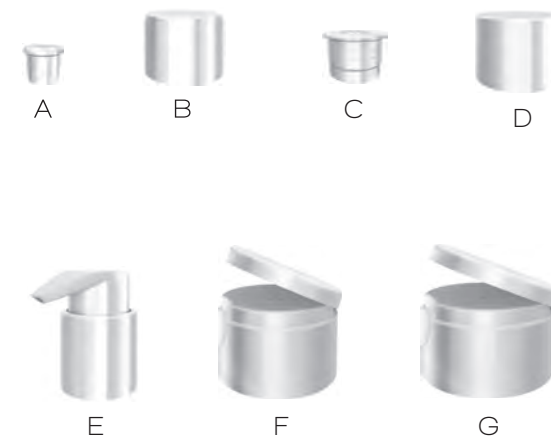

ACCESSOIRES

Maldives Accessoires	Bagues	Matières	Aspect
A Réducteur Ø 10 mm	18/400		
B Capsule Cosmeto	18/400	Thermodur	
F Capsule service Elancia Ø 40 mm	24/410	PP	Mat
G Capsule service Elancia Ø 45 mm	24/410	PP	Mat

Lima Accessoires	Bagues	Matières	Aspect
C Réducteur Ø 18 mm	24/410	PEBD	Brillant
D Capsule plate jointée	24/410	PP	Brillant
E Pompe Sofab/Rexam *Achat direct fournisseur	22/410	PP	Brillant
F Capsule service Elancia Ø 40 mm	24/410	PP	Mat