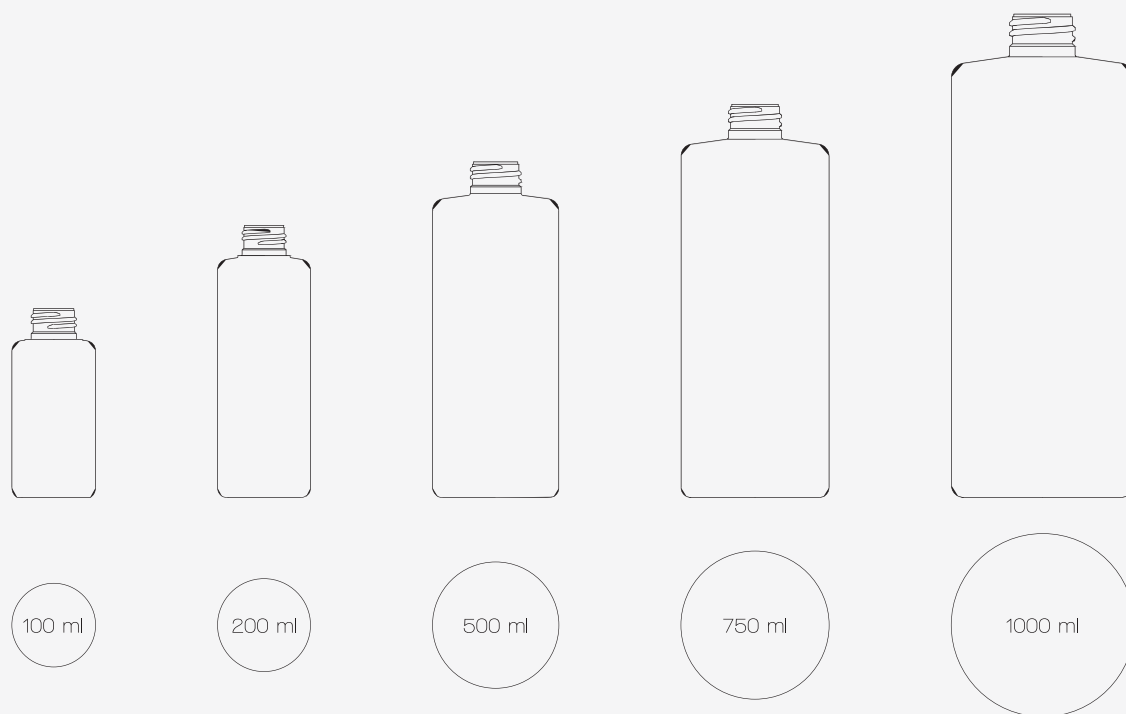

VOLLUTO

Contenances	Bagues	Matières
100 ml	24/410	PEHD^{♻️} - PP
200 ml	24/410	PEHD^{♻️}
500 ml	28/410	PEHD^{♻️} - PET - PET recyclé^{♻️}
750 ml	28/410	PEHD^{♻️} - PET - PET recyclé^{♻️}
1000 ml	28/410	PEHD^{♻️} - PET - PET recyclé^{♻️}

^{♻️}Disponible aussi en Green PEHD

ACCESSOIRES