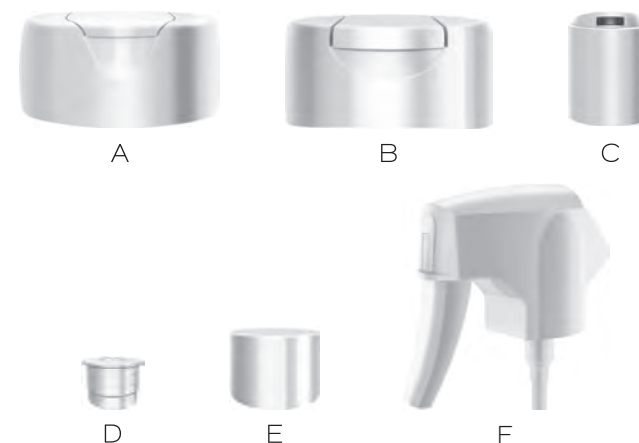

ACCESSOIRES

Seychelles Accessoires	Bagues	Matières	Aspect
A Capsule à clic Seychelles	Spéciale	PP	Mat
Silhouette/Flacon tube Accessoires	Bagues	Matières	Aspect
B Capsule à clic Silhouette	à clic	PP	Brillant
Idylle Accessoires	Bagues	Matières	Aspect
C Roll cap	24/410	PP	Mat
D Réducteur Ø 18 mm	24/410	PEBD	Brillant
E Capsule plate jointée	24/410	PP	Brillant
Spray détente Accessoires	Bagues	Matières	Aspect
F Pompe Guala *Achat direct fournisseur	TS1	PP	Brillant