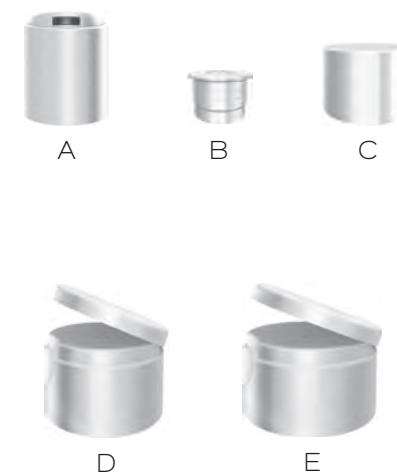

ACCESSOIRES

Accessoires	Bagues	Matières	Aspect
A Roll cap	24/410	PP	Mat
B Réducteur Ø 18 mm	24/410	PEBD	Brillant
C Capsule plate jointée	24/410	PP	Brillant
D Capsule service Elancia Ø 40 mm	24/410	PP	Mat
E Capsule service Elancia Ø 45 mm	24/410	PP	Mat