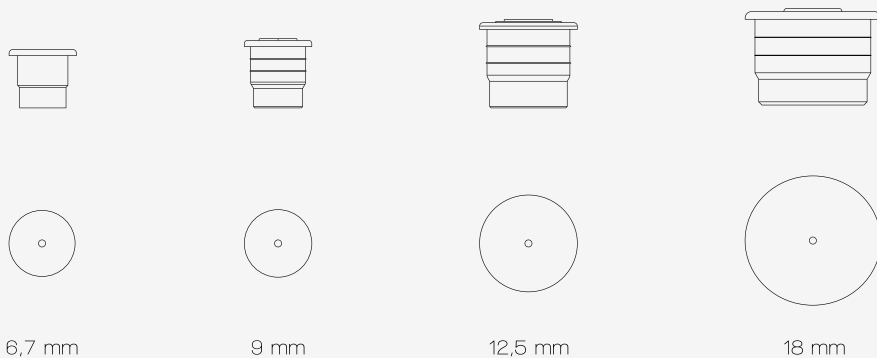

RÉDUCTEURS