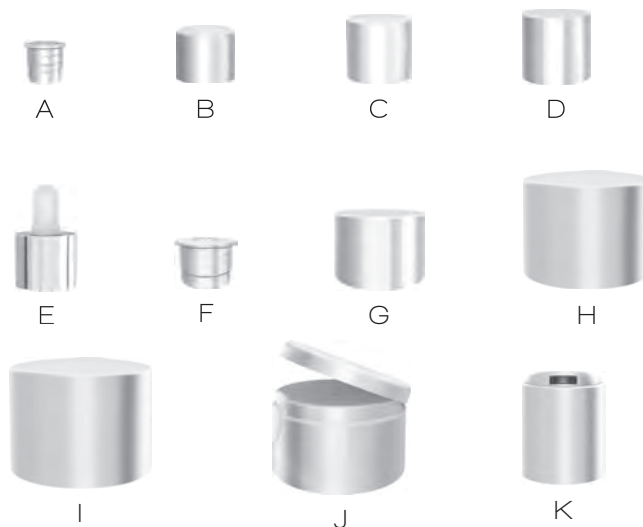

ACCESSOIRES

Accessoires	Bagues	Matières	Aspect
A Réducteur Ø 12,5 mm	E5	PEBD	Brillant
B Caps cosmeto	E4	PP	Brillant
C Caps bords droits	E4-E5	PP	Brillant
D Caps Elancia DJ Ø 30 mm	E5	PP	Brillant
E Compte gouttes	E4-E5	Thermodur	Brillant
F Réducteur Ø 18 mm	24/415	PEBD	Brillant
G Capsule plate jointée	24/410	PP^{chapé Alu}	Brillant
H Capot Ø 40 mm	24/415	PP	Mat/Brillant
I Capot Ø 45 mm	24/415	PP	Mat/Brillant
J Capsule service Ø 45 mm	24/410	PP	Mat
K Roll cap	24/410	PP	Mat