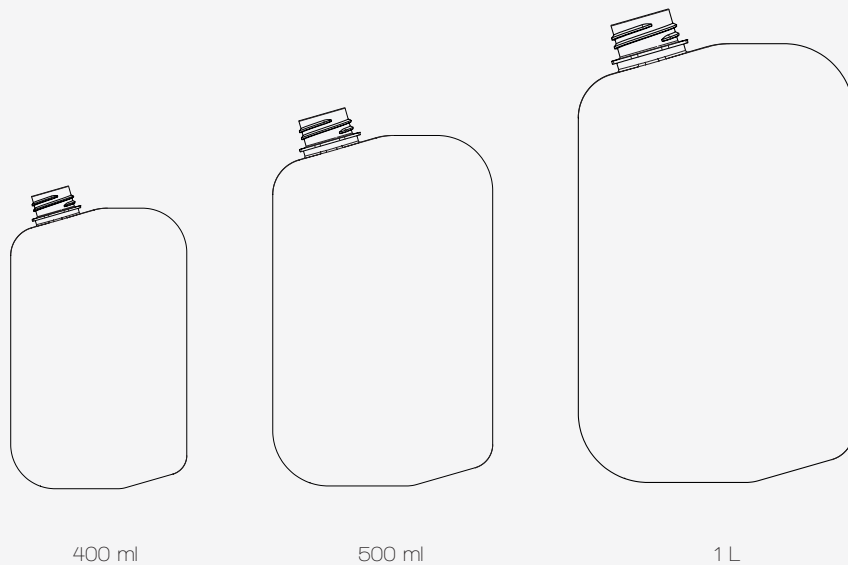

ECOPACK : PIN PACK

Contenances	Diamètre	Bagues	Matières
400 ml	21,75 mm	Spéciale	PET ou PET recyclé♻️
500 ml	21,75 mm	Spéciale	PET ou PET recyclé♻️
1 L	21,75 mm	Spéciale	PET ou PET recyclé♻️

ACCESSOIRE

A

	Accessoires	Bagues	Matières	Aspect
A	Capsule PIN PACK Ø perfo 4 mm	Spéciale	PP	Brillant