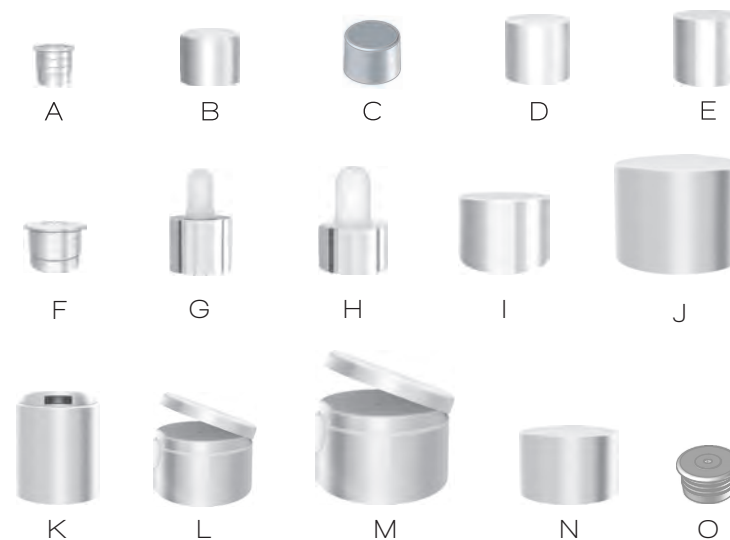

ACCESSOIRES

	Accessoires	Bagues	Matières	Aspect
A	Réducteur Ø 12,5 et 10 mm	E5	PEBD	Brillant
B	Caps cosmeto	E4	PP	Brillant
C	Caps cosmeto Bords droits	20/410	PP	Brillant
D	Caps bords droits	E4-E5	PP	Brillant
E	Capot Elancia DJ Ø 30 mm	E5	PP	Brillant
F	Réducteur Ø 18 mm	24/415	PEBD	Brillant
G	Compte-Goutte	E4	Thermodur	Brillant
H	Compte-Goutte double jupe	20/410	PP	Brillant
I	Capsule plate jointée	24/410	PP	Brillant
J	Capot Ø 40 et 45 mm	24/415	PP	Mat/Brillant
K	Roll cap	24/410	PP	Mat
L	Capsule service Ø 24 et 30 mm	20/410	PP	Mat
M	Capsule service Ø 40 et 45 mm	24/410	PP	Mat
N	Capsule DJ jointée G	20/410	PP	Brillant
O	Réducteur Ø 14,5 mm Trou Ø 2mm	20/410	PP	Brillant