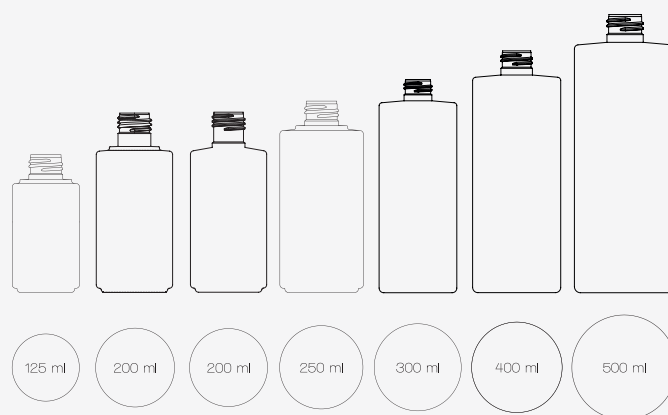

ROMA

Roma Contenances	Diamètre	Bague	Matières
60 ml	42 mm	E5	PETG^{♻️}
200 ml	58 mm	24/410	PETG^{♻️}
400 ml	73 mm	24/410	PET - PET recyclé^{♻️}
500 ml	70 mm	24/410	PET - PET recyclé^{♻️}

Eclat Contenances	Diamètre	Bague	Matières
125 ml	47 mm	24/410 - 24/415	PETG^{♻️}
200 ml	55 mm	24/410 - 24/415	PETG^{♻️}
200 ml PET	55 mm	24/410 - 24/415	PET - PET recyclé^{♻️}
250 ml	58 mm	24/410 - 24/415	PETG^{♻️}
300 ml	55 mm	24/410	PET - PET recyclé^{♻️}
400 ml	62 mm	24/410 - 28/410	PET - PET recyclé^{♻️}
400 ml	63 mm	24/410 - 24/415	PETG^{♻️}
500 ml	66 mm	24/410 - 28/410	PET - PET recyclé^{♻️}

^{♻️}Disponible aussi en ECOZEN

Artisan souffleur depuis 1970

ECLAT

ACCESSOIRES

Roma Accessoires	Bagues	Matières	Aspect
A Capsule bord droit jointée	E5	PP	Brillant
B Capsule cosméto jointée	E5	PP	Brillant
C Capsule service Ø 45 mm	24/410	PP	Mat
D Roll cap	24/410	PP	Mat
H Capsule service Ø 40 mm	24/410	PP	Mat

Eclat Accessoires	Bagues	Matières	Aspect
C Capsule service Ø 45 mm	24/410	PP	Mat
D Roll cap	24/410	PP	Mat
E Réducteur Ø 18 mm	24/415	PEBD	Brillant
F Capot Ø 40 mm	24/415	PP	Mat
G Capot Ø 45 mm	24/415	PP	Mat/Brillant
H Capsule service Ø 40 mm	24/410	PP	Mat