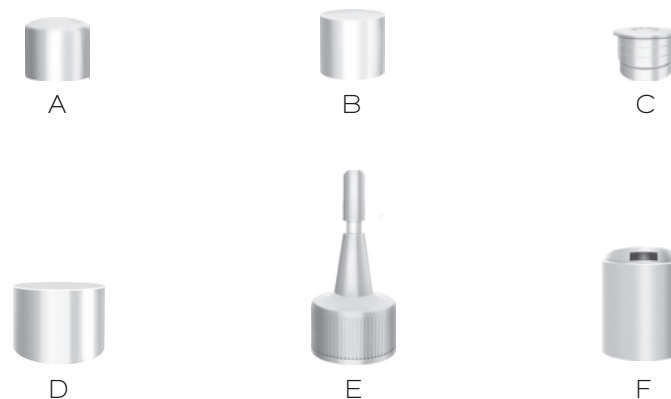

ACCESSOIRES

Accessoires	Bagues	Matières	Aspect
A Capsule Cosmeto	E4	PP	Brillant
B Capsule Bords droits	E4-E5	PP	Brillant
C Réducteur ø 18 mm	24/410	PEBD	Brillant
D Capsule plate jointée	24/410	PP	Brillant
E Embout Vispac	24/410	PP	Brillant
F Roll cap	24/410	PP	Mat