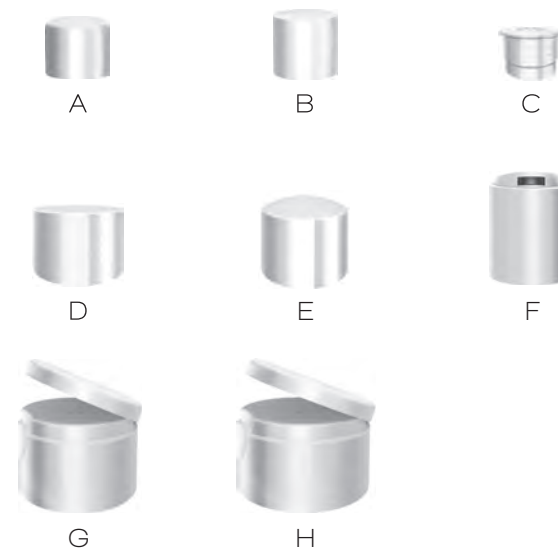

ACCESSOIRES

Accessoires	Bagues	Matières	Aspect
A Capsule Cosmeto	E4	PP	Brillant
B Capsule Bords droits	E4-E5	PP	Brillant
C Réducteur Ø 18 mm	24/410	PEBD	Brillant
D Capsule plate jointée	24/410	PP	Brillant
E Capot Tendresse	24/415	PP	Brillant à picot
F Roll cap	24/410	PP	Mat
G Capsule service Elancia Ø 40 mm	24/410	PP	Mat
H Capsule service Elancia Ø 45 mm	24/410	PP	Mat