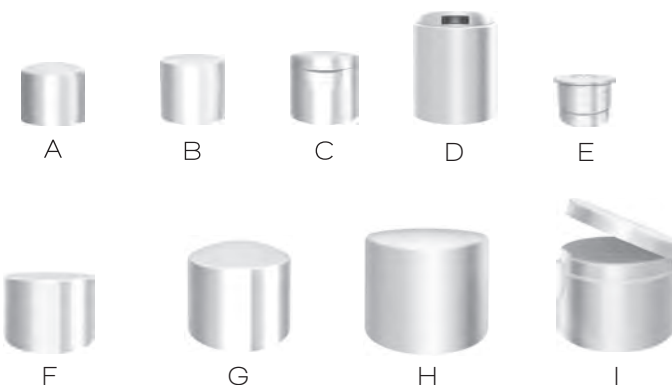

ACCESSOIRES

Perla Accessoires	Bagues	Matières	Aspect
A Caps cosmeto	E4	PP	Brillant
B Caps bords droits	E4	PP	Brillant
C Caps service	Din 18	PP	Brillant
D Roll cap	24/410	PP	Mat
E Réducteur Ø 18 mm	24/415	PP	Brillant
F Capsule plate jointée	24/410	PP	Brillant
H Capot Elancia Ø 40 mm	24/415	PP	Mat à picot
I Capsule service Elancia Ø40mm	24/410	PP	Mat

Osaka Accessoires	Bagues	Matières	Aspect
D Roll cap	24/410	PP	Mat
E Réducteur Ø 18 mm	24/415	PP	Brillant
F Capsule plate jointée	24/410	PP	Brillant
G Capot tendresse	24/415	PP	Brillant à picot