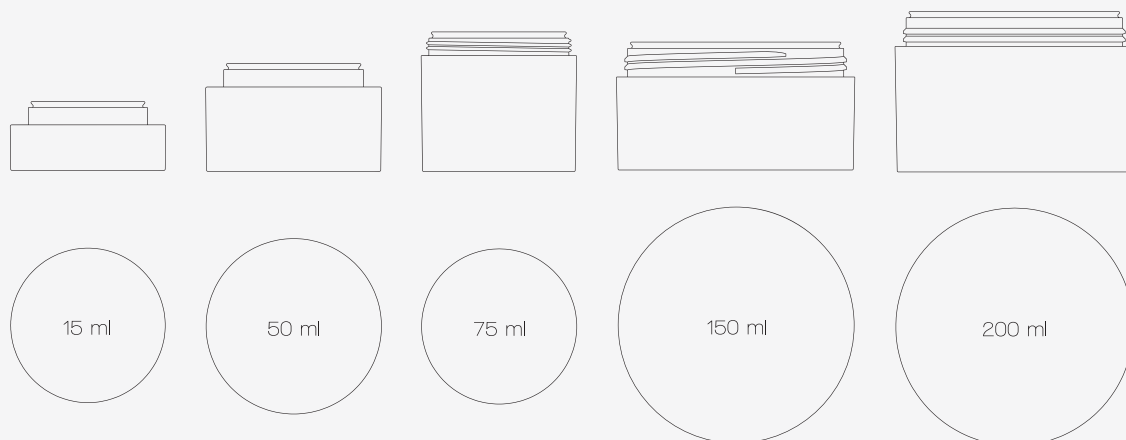

POTS

Contenances	Bagues	Matières
15 ml	Spéciale	PMMA-SMMA
50 ml	Spéciale	PMMA-SMMA
75 ml	Spéciale	SMMA
150 ml	Spéciale	SMMA
200 ml	Spéciale	SMMA