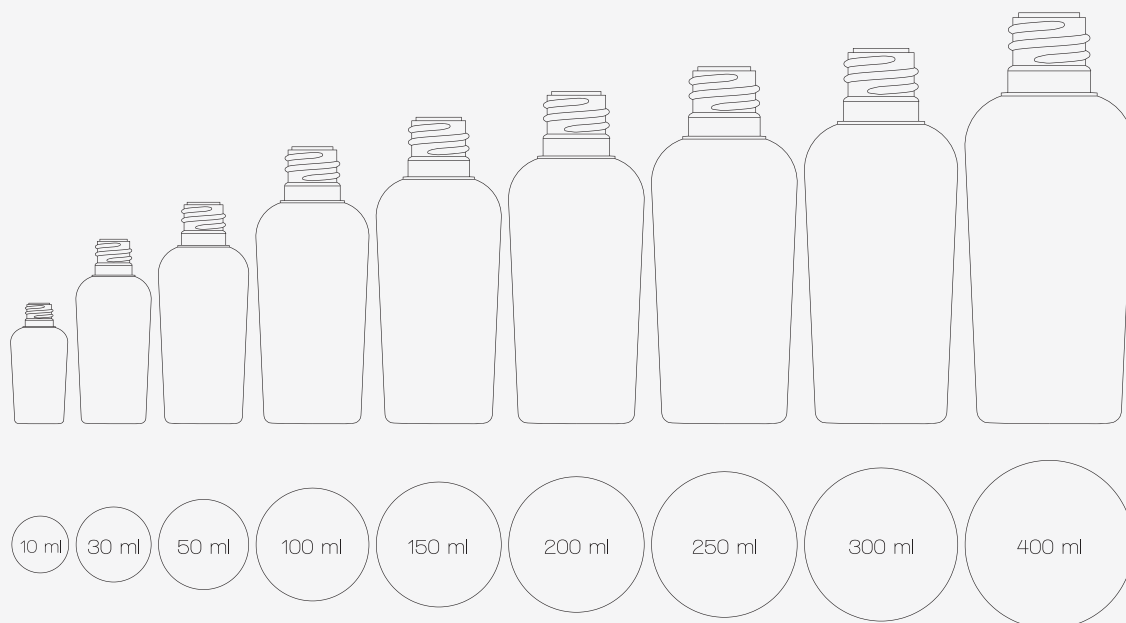

TENDRESSE

Contenances	Bagues	Matières
10 ml	E4	PEHD[♣] - PP
30 ml	E5	PEHD[♣] - PP
50 ml	E5	PEHD[♣] - PP
100 ml	24/410 - 24/415	PEHD[♣] - PP
150 ml	24/410 - 24/415	PEHD[♣] - PP - PP soft
200 ml	24/410 - 24/415	PEHD[♣] - PP - PP soft
250 ml	24/410 - 24/415	PEHD[♣] - PP - PP soft
300 ml	24/410 - 24/415	PEHD[♣] - PP - PP soft
400 ml	24/410 - 24/415	PEHD[♣] - PP - PP soft

[♣]Disponible aussi en Green PEHD