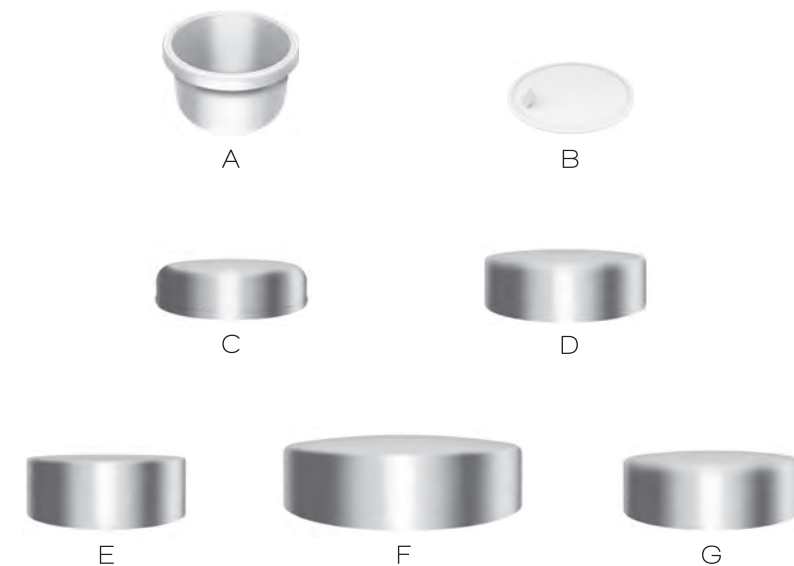

ACCESSOIRES

Accessoires	Pot	Matières	Aspect
A Cuve	Spéciale	PP	Brillant
B Topette	Spéciale	PP	Brillant
C Couvercle plat rentrant avec liseret	15 ml 50 ml	ABS/ SMMA	Galvanisation, métallisation ou laquage
D Couvercle bord bombé	15 ml 50 ml	ABS/ SMMA	Galvanisation, métallisation ou laquage
E Couvercle spécifique	75 ml	ABS/ SMMA	Galvanisation, métallisation ou laquage
F Couvercle bombé	150 ml 200 ml	ABS/ SMMA	Galvanisation, métallisation ou laquage
G Couvercle bord à bord bombé avec liseret	50 ml	ABS/ SMMA	Galvanisation, métallisation ou laquage