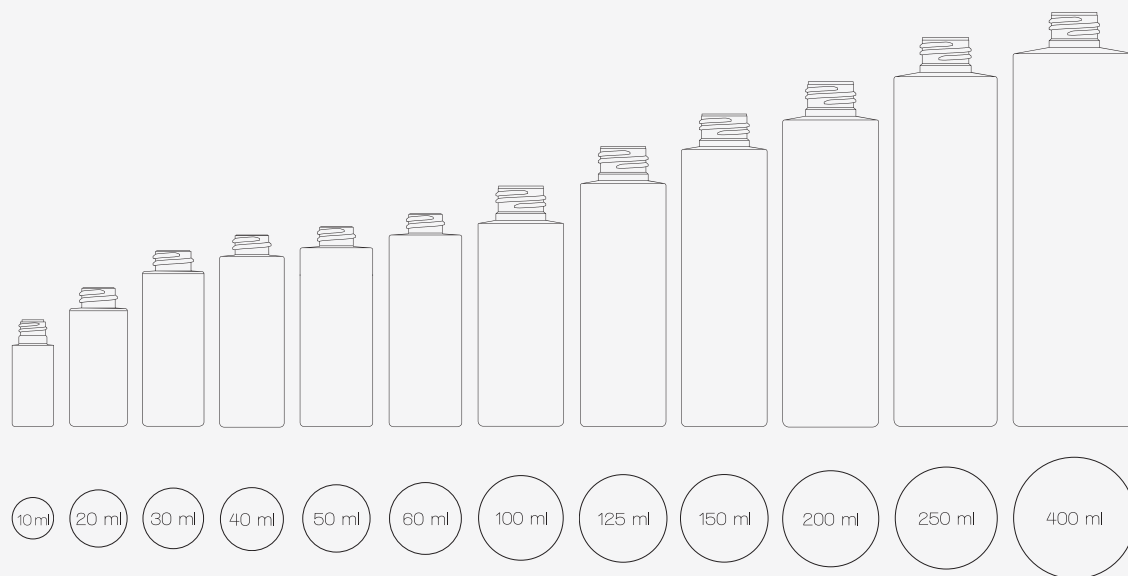

ELANCIA PET

Contenances	Diamètre	Bagues	Matières
10 ml	20 mm	E4	PETG - PET - PET recyclé♻️
20 ml	27 mm	18/400 - E5	PETG
30 ml	30,6 mm	20/410	PET - PET recyclé♻️
40 ml	30 mm	18/400 - 20/410 - E5	PETG
50 ml	30,6 mm	20/410	PET - PET recyclé♻️
60 ml	34 mm	18/400 - 20/410 - 22/400	PETG
100 ml	40 mm	24/410 - 24/415 - FEA 18	PET - PET recyclé♻️
125 ml	40 mm	24/410 - 24/415	PET - PET recyclé♻️
150 ml	40 mm	24/410 - 24/415	PET - PET recyclé♻️
200 ml	45 mm	24/410 - 24/415	PET - PET recyclé♻️
250 ml	48 mm	24/410 - 24/415	PET - PET recyclé♻️
400 ml	57 mm	24/410 - 24/415 - 28/410	PET - PET recyclé♻️

♻️ Disponible aussi en ECOZEN

Artisan souffleur depuis 1970