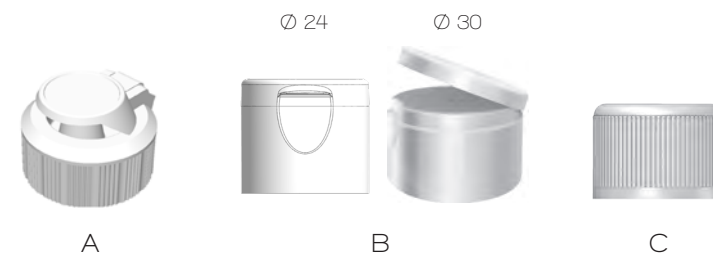

ACCESSOIRES

Accessoires	Bagues	Matières	Aspect
A Capsule PIN PACK Ø perfo 4 mm	Spéciale	PP	Brillant
B Capsule service Ø 24 et 30 mm	20/410	PP	Mat
C Capsule striée / lisse	20/410	PP	Brillant