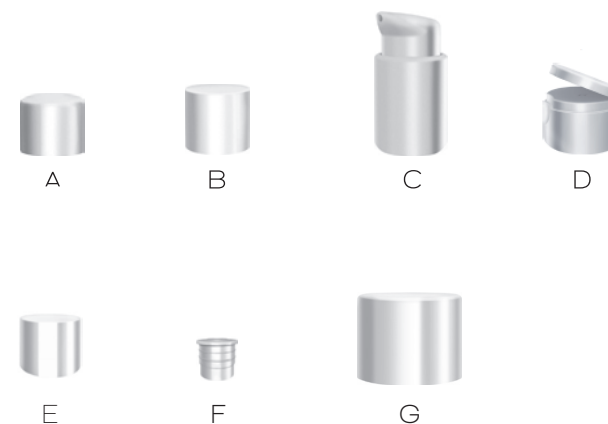

ACCESSOIRES

Vestige Accessoires	Bagues	Matières	Aspect
A Caps Cosmeto	E4-E5	PP	Brillant
B Caps Bords droits	E4-E5	PP	Brillant
C Metropolitan pump *Achat direct fournisseur	E5-20/410		Mat
D Capsule service Ø 24 et 30 mm	20/410	PP	Mat

Flacon Tube Accessoires	Bagues	Matières	Aspect
A Caps Cosmeto	E4	PP	Brillant
B Caps Bords droits	E4	PP	Brillant
E Capsule	13/415	Thermodur	Brillant
F Réducteur	E4-13/415 à clic	PE	Brillant
G Capot à clic	à clic	PP	Brillant