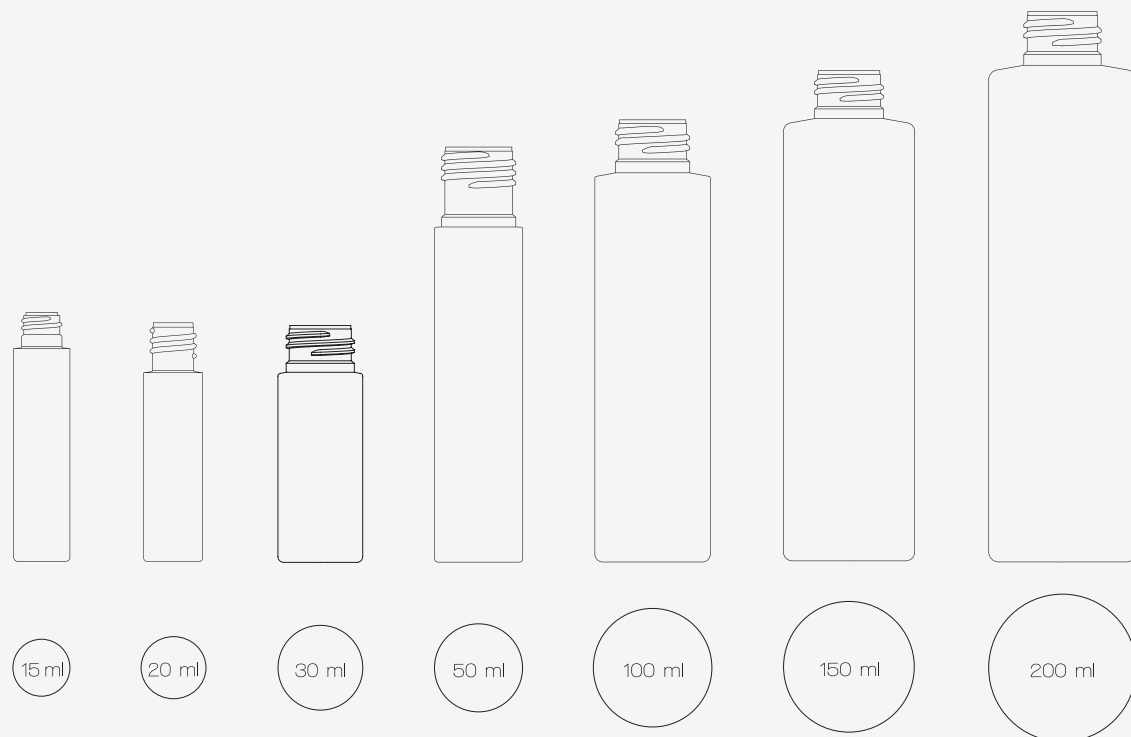

TOPIC

Contenances	Bagues	Matières
15 ml	E4	PETG[☞]
20 ml	E5	PETG[☞]
30 ml	24/410	PET - PET recyclé[☞] - PEHD[☞] - PP
50 ml	24/410 - 24/415	PET - PET recyclé[☞]
100 ml	24/410	PET - PET recyclé[☞] - PEHD[☞] - PP
150 ml	24/410	PET - PET recyclé[☞]
200 ml	24/410	PET - PET recyclé[☞]

[☞] Disponible aussi en ECOZEN (PETG)

[☞] Disponible aussi en Green PEHD

Artisan souffleur depuis 1970

ACCESSOIRES