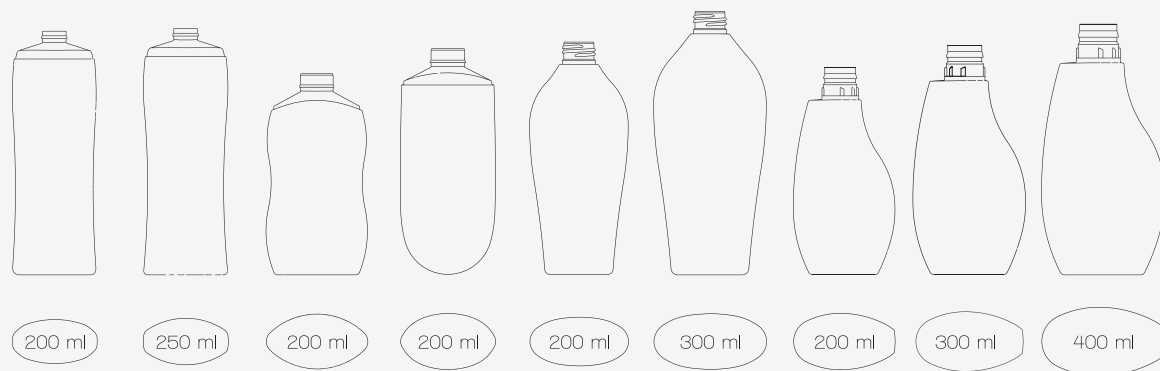

> FLACON TUBE

> SPRAY DÉTENTE

> SEYCHELLES

> SILHOUETTE

> IDYLLE

SEYCHELLES FLACON TUBE  
SILHOUETTE IDYLLE

SPRAY DÉTENTE

Contenances	Bagues	Matières
Flacon tube Seychelles 200 ml	Spéciale	PEHD <sup>1</sup>
Flacon Seychelles 250 ml	Spéciale	PEHD <sup>1</sup>
Silhouette 200 ml	à clic	PP
Flacon tube 200 ml	à clic	PEMD-PETG <sup>1</sup>
Idylle 200 ml	24/410	PP
Idylle 300 m	24/410	PP
Spray détente 200 ml	Guala TS1	PP
Spray détente 300 ml	Guala TS1	PP
Spray détente 400 ml	Guala TS1	PP