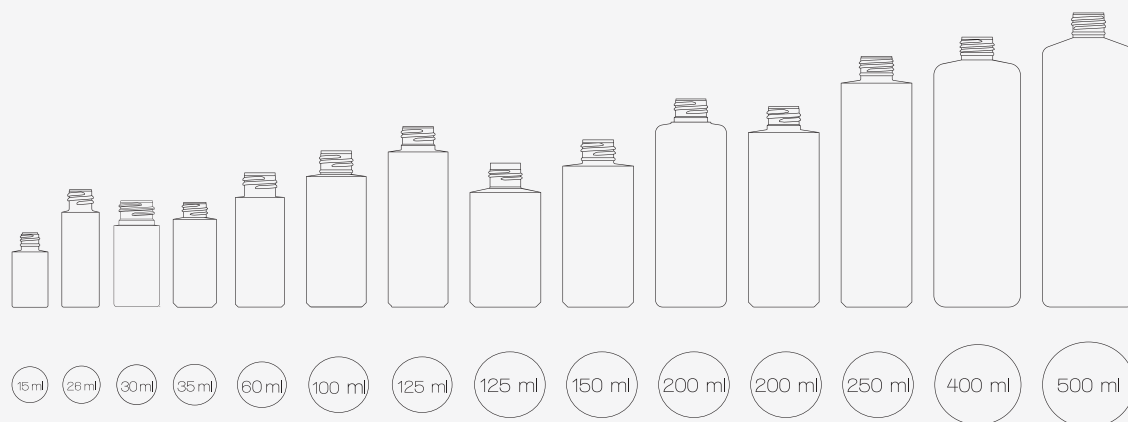

BOUILLOTES

Contenances	Diamètre	Bagues	Matières
15 ml	25,4 mm	E4 -13 PH	PEHD[☞] - PEMD - PP
26 ml	26 mm	13 PH	PEHD[☞] - PEMD - PP
30 ml	30,3 mm	24/410	PEHD[☞] - PEMD - PP
35 ml biseauté	30 mm	E5	PEHD[☞] - PEMD - PP
35 ml arrondi	30 mm	E5	PEHD[☞] - PEMD - PP
60 ml	34 mm	13 PH - 18 PH 22 ESP - 24/410	PEHD[☞] - PEMD - PP
100 ml	41,5 mm	24/410 - 22 ESP	PEHD[☞] - PEMD - PP
125 ml	41,5 mm	24/410 - 22 ESP - 6 Bis	PEHD[☞] - PEMD
125 ml	49 mm	22 ESP	PEHD[☞] - PEMD
150 ml	49 mm	24/410 - 22 ESP - FEA 20	PEHD[☞] - PEMD - PP
200 ml biseauté	49 mm	24/410 - 22 ESP - FEA 20	PEHD[☞] - PEMD - PP
200 ml arrondi	49 mm	22 ESP - SE3/26 - AV 20	PEHD[☞] - PEMD - PP
250 ml	49 mm	24/410 - 22 ESP - FEA20	PEHD[☞] - PEMD - PP
400 ml	59,8 mm	24/410 - 22 ESP - 28/410	PEHD[☞] - PEMD - PP
500 ml	63,7 mm	24/410 - 22 ESP	PEHD[☞] - PEMD - PP

[☞]Disponible aussi en Green PEHD

Artisan souffleur depuis 1970