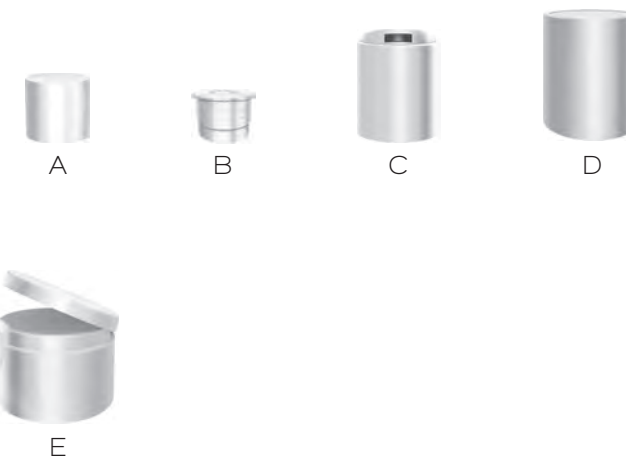

Accessoires	Bagues	Matières	Aspect
A Capsule Bords droits	E4-E5	PP	Brillant
B Réducteur Ø 18 mm	24/410	PEBD	Brillant
C Roll cap	24/410	PP	Mat
D Capot Topic	24/415	PP	Mat
E Capsule service Elancia Ø 40 mm	24/410	PP	Mat