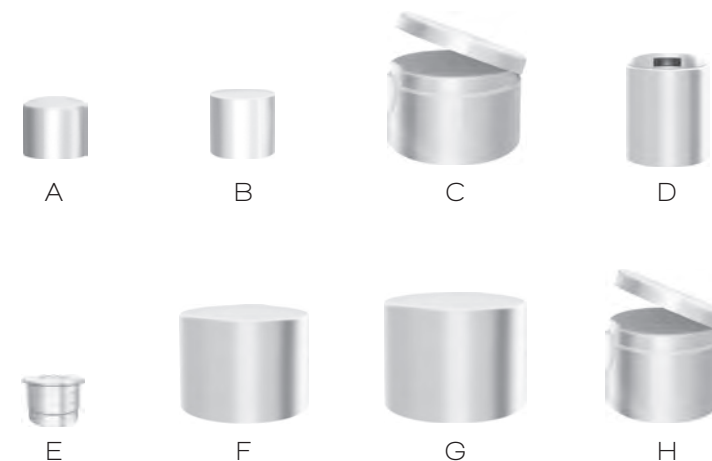

ACCESSOIRES

Roma Accessoires	Bagues	Matières	Aspect
A Capsule bord droit jointée	E5	PP	Brillant
B Capsule cosméto jointée	E5	PP	Brillant
C Capsule service Ø 45 mm	24/410	PP	Mat
D Roll cap	24/410	PP	Mat
H Capsule service Ø 40 mm	24/410	PP	Mat

Eclat Accessoires	Bagues	Matières	Aspect
C Capsule service Ø 45 mm	24/410	PP	Mat
D Roll cap	24/410	PP	Mat
E Réducteur Ø 18 mm	24/415	PEBD	Brillant
F Capot Ø 40 mm	24/415	PP	Mat
G Capot Ø 45 mm	24/415	PP	Mat/Brillant
H Capsule service Ø 40 mm	24/410	PP	Mat